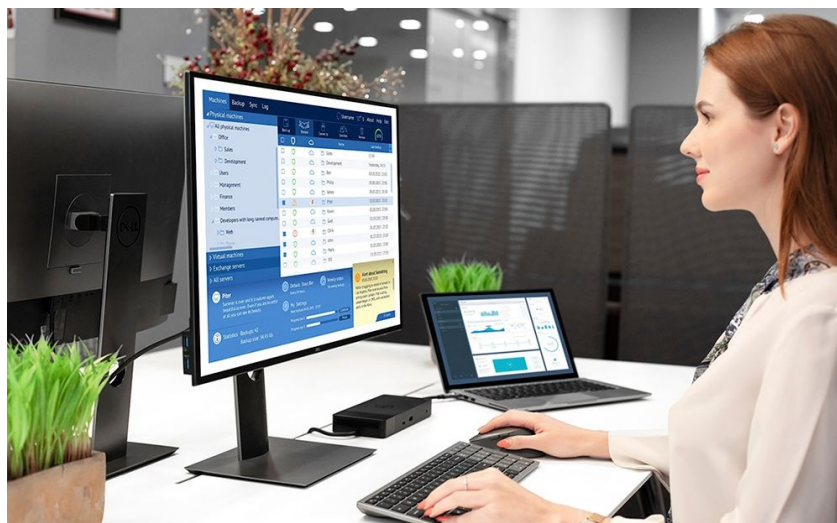

## DELL KM7120W

Cena celkem:	<b>1 713 Kč</b>
	<b>(bez DPH: 1 416 Kč)</b>
Běžná cena:	<b>1 884 Kč</b>
Ušetříte:	<b>171 Kč</b>
Kód zboží:	KEYD05860
Part No.:	580-AIWH
Záruka:	36 měs.
Stav:	Nové zboží

---

**Popis****Dell KM7120W - praktická sada klávesnice a myši pro vícero zařízení**

**Dell KM7120W** představuje set bezdrátové klávesnice a myši pro komfortní práci na PC, ovládání počítačových aplikací, surfování po internetu, tvorbu tabulek nebo psaní dokumentů. **Bezdrátová konektivita** je realizována skrze technologii **Bluetooth 5.0** a rozhraní **2.4 GHz**, díky čemuž je zajištěno připojení dalších zařízení, kromě stolního **PC** také třeba s **notebookem** nebo hybridním **zařízením 2 v 1**. Mezi jednotlivými přístroji můžete pohodlně přepínat a pracovat ještě flexibilněji.

**Klávesnice Dell** spolupracuje s celou řadou operačních systémů, jako **Windows** i **Android**, disponuje klávesovými zkratkami a samozřejmě **numerickou částí** pro snadné zadávání číselných hodnot. Pro pohodlné psaní lze klávesnici naklonit do potřebného úhlu. **Bezdrátová myš Dell** je vybavena optickým snímačem s **rozdělením 1600 dpi**, díky čemuž je zajištěno snadné a plynulé ovládání na širokém spektru povrchů. **Podpora softwaru Dell** vám umožní efektivně spravovat nastavení klávesnice a myši.

S bezdrátovou klávesnicí a myší můžete jednoduše zvýšit váš každodenní výkon. Optická myš s rozlišením **1600 dpi** nabízí snadné ovládání prakticky na každém povrchu. Kompaktní klávesnice podporuje několik operačních systémů a nejoblíbenější **klávesové zkratky** pro systémy Windows a Android. Díky možnosti výběru bezdrátového připojení můžete pomocí technologií **2,4 GHz a Bluetooth 5.0** snadno přepínat mezi ovládním stolního počítače, notebooku a 2v1 zařízení.