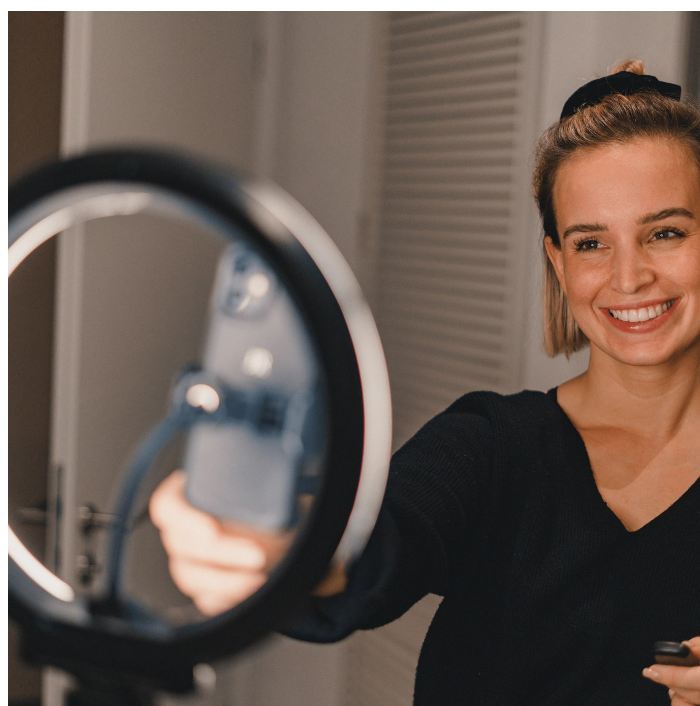

Dvoubarevné kruhové světlo Rollei Lumis Comfort Ring Light Bi-Color je ideálním příslušenstvím pro vlogery, tvůrce digitálního obsahu a všechny, kteří pracují s mobilními multimédii. **LED kruhové světlo Rollei** je doplněno **držákem smartphonu** a **stativem** pro snadné a stabilní umístění, takže během okamžiku můžete začít tvořit. Své uplatnění najde také v rámci mobilních videokonferencí. Součástí balení je **dálkové ovládání** pro jednoduchou kontrolu a svobodu při vytváření obsahu.

Vše pro vaši kreativitu

Světlo Rollei Lumis Comfort Ring Light Bi-Color disponuje **3 režimy** pro nastavení rozsahu od studeného až po teplé světlo, které lze nastavit v **10 úrovních jasu**. Samotné kruhové světlo můžete **otáčet vodorovně kolem osy** a tím nastavit přesný úhel dopadu světla.

Díky stativu nastavíte světlo do výšky až 1.6 metrů, konstrukce z hliníku zajišťuje potřebnou pevnost a stabilitu. Možnosti nastavení jsou tak více než obtojně. **Bluetooth dálkové ovládání** podporuje snadnou ovladatelnost pomocí smartphonu Po spárování zvládnete efektivně **pořizovat fotografie nebo videa na dálku**, aniž byste museli měnit polohu a znovu se aranžovat do ideální pozice.