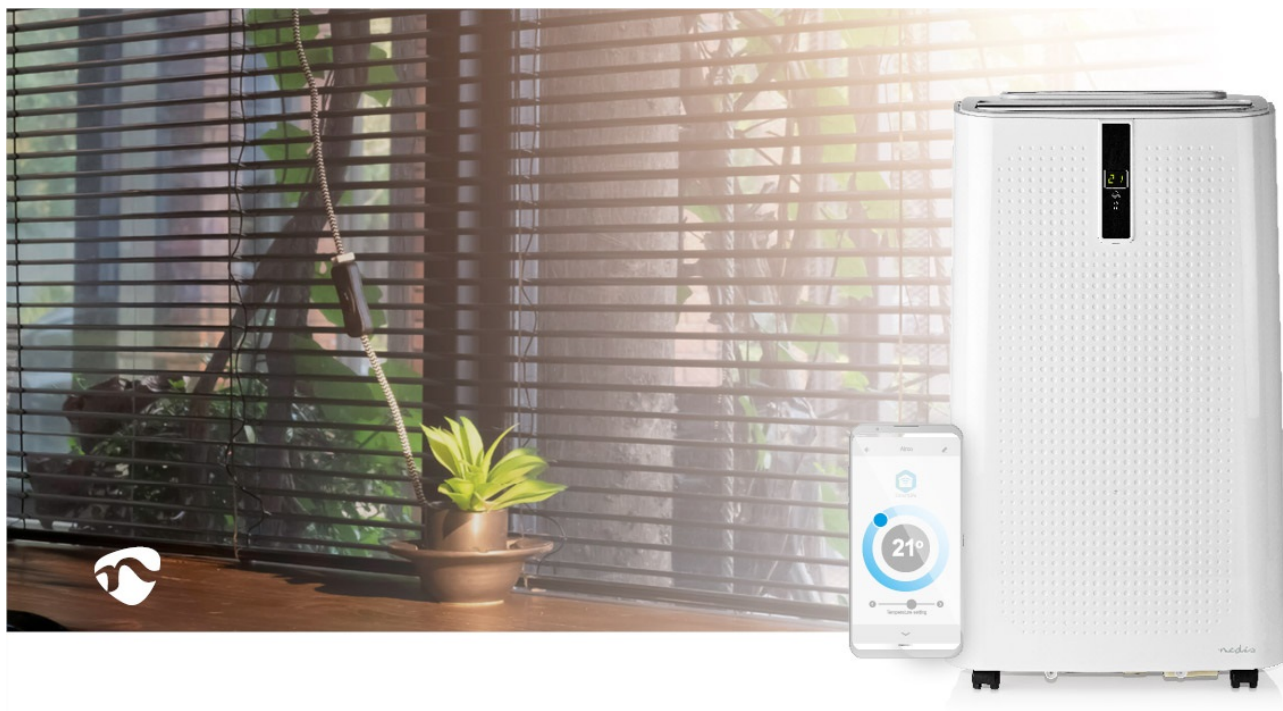

Chytrá mobilní klimatizace Nedis WIFIACMB1WT12 s Wi-Fi připojením je ideálním řešením pro horké letní dny a noci. Vytvoříte optimální klima v místnosti o **rozloze až 100 m³**, ve které můžete pohodlně pracovat, bavit se a spát po celé letní období. **Klimatizace Nedis WIFIACMB1WT12** podporuje komfortní ovládání skrze smartphone s bezplatnou aplikací **Nedis SmartLife**. Po **připojení k síti Wi-Fi** můžete klimatizaci ovládat nejenom z dálky pomocí aplikace, ale také pomocí hlasových **asistentů Google nebo Amazon Alexa**. Nechybí ani standardní **dálkové ovládání** a ovládací panel přímo na zařízení. Pro ochlazení nemusíte udělat ani krok navíc. Stačí jen nastavit požadovanou teplotu a o vše ostatní se postará sama klimatizace. Díky **provedení s kolečky** můžete klimatizaci snadno přesunout do jiné místnosti. Vzduchová hadice odvádí teplý vzduch, žádná další odborná montáž není potřeba.

Nedis WIFIACMB1WT12

Chytrá mobilní klimatizace vhodná pro místnosti o velikosti **až 100 m³** nabízí výkon **12000 BTU**. Předností klimatizace je možnost propojení s aplikací **Nedis Smartlife** pomocí bezdrátové technologie **Wi-Fi**. V aplikaci poté můžete odkudkoliv nastavit požadovanou teplotu v rozsahu **16 °C až 32 °C**, vybrat jednu ze 3 rychlostí ventilátoru, nebo aktivovat časovač.

Potěší také podpora hlasových asistentů Google Assistant nebo Amazon Alexa. Kromě toho lze klimatizaci ovládat přiloženým **dálkovým ovládáním**, nebo tlačítky umístěnými společně s displejem na horním panelu zařízení. Klimatizace nevyžaduje odbornou montáž, stačí jen připojit do zásuvky, vyvést odvod tepla a vše je připraveno k použití. Systém **samočinného odpařování** zajistí lepší energetickou účinnost a výkon chlazení. Rychlost cirkulace vzduchu dosahuje **400 m³ za hodinu** a kapacita odvlhčování činí **28 l / 24 hod.**