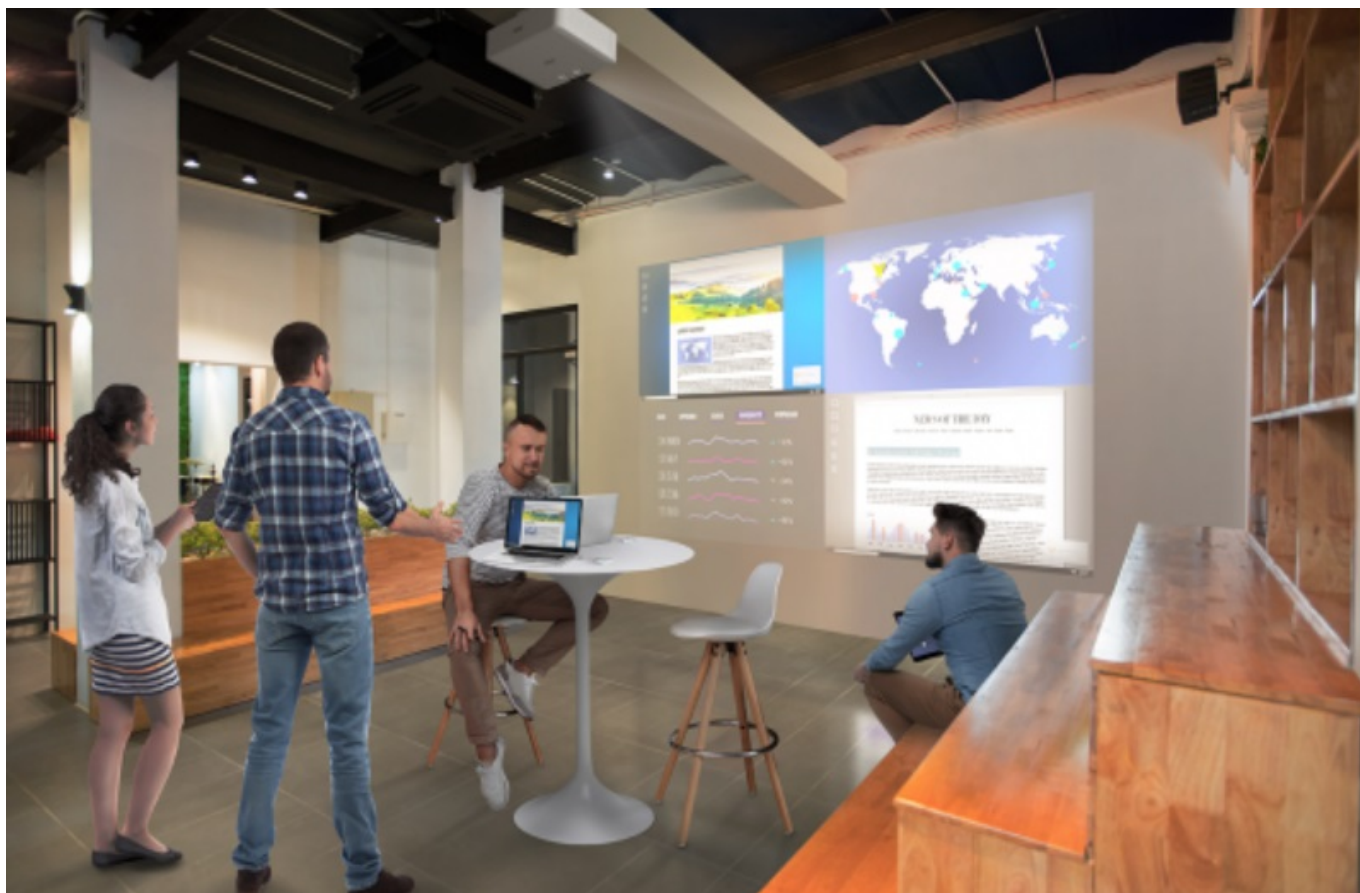

### Za méně peněz, více projekce - laserový projektor Epson

S **laserovým projektorem Epson EB-L530U** můžete klidně dát sbohem tradičním modelům s projekční lampou. **Nová laserová technologie Epson** zajistí nejenom skvěle vypadající prezentace v učebnách, zasedacích místnostech a školických centrech, ale umožňuje také **snadnou montáž**, promítání z potřebného úhlu a údržbu.

### **Epson EB-L530U**

Laserový projektor s WUXGA rozlišením **1920 x 1200** bodů, svítivostí **5200 ANSI** lumenů a kontrastním poměrem **2 500 000:1** nabízí živé barvy a podání odstínů černé v celém spektru. Díky funkcím posunu objektivu, zoomu a korekci lichoběžníkového zkreslení můžete mít obraz přesně tam, kde potřebujete. Projektor dokáže vytvořit promítací plochu o **velikosti až 500"**. Projektor nabízí široké možnosti připojení, včetně HDBaseT, které zprostředkuje připojení Full HD videa, audia a ethernetu jedním kabelem, a umožňuje tak ovládání ze vzdálenosti až 100 m. Podporuje také bezdrátové připojení vlastních zařízení a **zrcadlení obrazovky Miracast**. Ozvučení zajišťuje **integrováný reproduktor** s výkonem 10 W.