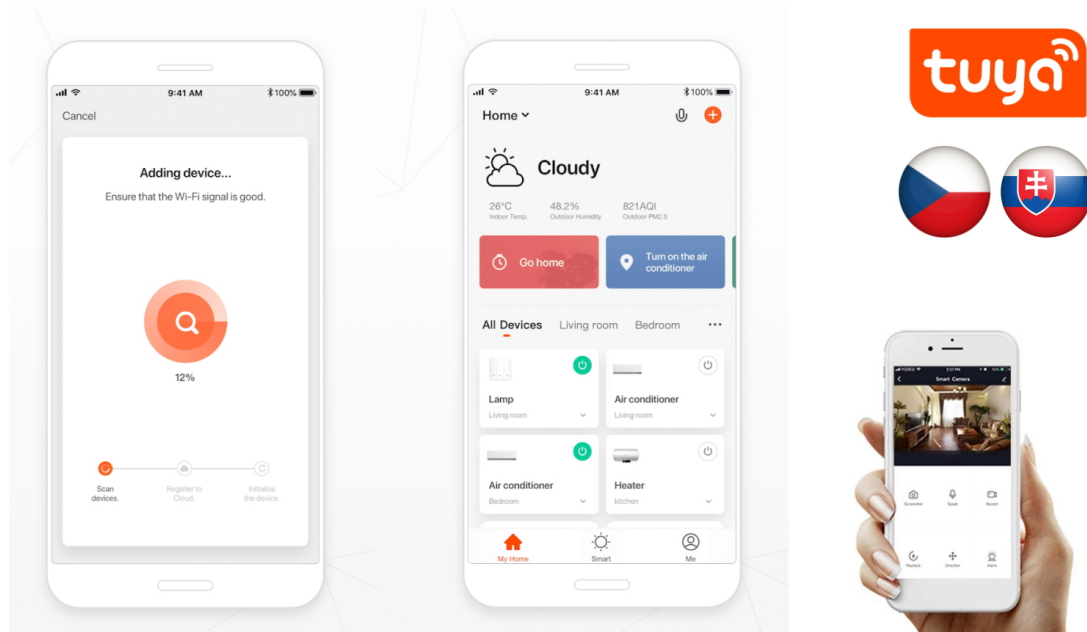

LED stropní svítidlo pro chytrou domácnost. Černé kovové provedení s několika bočními průsvity mírně rozptýlí světlo také do stran. Vyspělá technologie bezdrátové komunikace pomocí Wi-Fi na protokolu **Tuya** umožní integraci svítidla do aplikace **IMMAX NEO PRO**. I na dálku tak můžete vytvořit ideální osvětlení, změnit barvu světla od teplé bílé po studenou či nastavit vlastní světelný režim. Systém IMMAX NEO LITE je plně kompatibilní se Samsung SmartThings a **podporuje hlasové asistenty** Amazon Alexa, Google Assistant a Apple Siri. Svítidlo lze také ovládat dálkovým IR ovladačem, který je součástí balení.

Vstupní napětí: AC 220 V

Rozměry: 400 × 400 × 60 mm

Barva: černá

TuyaSmart:

[Aplikace pro Android](#)

[Aplikace pro iOS](#)
