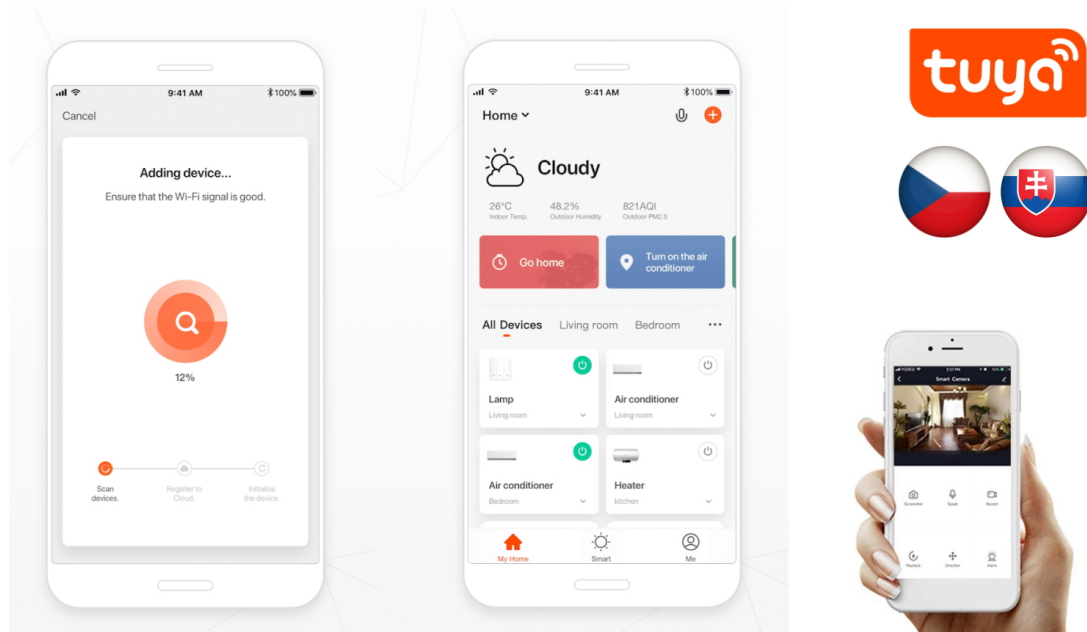

LED stropní svítidlo pro chytrou domácnost. Černé kovové provedení s několika bočními průsvity mírně rozptýlí světlo také do stran. Vyspělá technologie bezdrátové komunikace pomocí Wi-Fi na protokolu **Tuya** umožní integraci svítidla do aplikace **IMMAX NEO PRO**. I na dálku tak můžete vytvořit ideální osvětlení, změnit barvu světla od teplé bílé po studenou či nastavit vlastní světelný režim. Systém IMMAX NEO LITE je plně kompatibilní se Samsung SmartThings a **podporuje hlasové asistenty** Amazon Alexa, Google Assistant a Apple Siri. Svítidlo lze také ovládat dálkovým IR ovladačem, který je součástí balení.

Vstupní napětí: AC 220 V

Rozměry: 520 × 520 × 60 mm

Barva: černá

TuyaSmart:

[Aplikace pro Android](#)

[Aplikace pro iOS](#)
