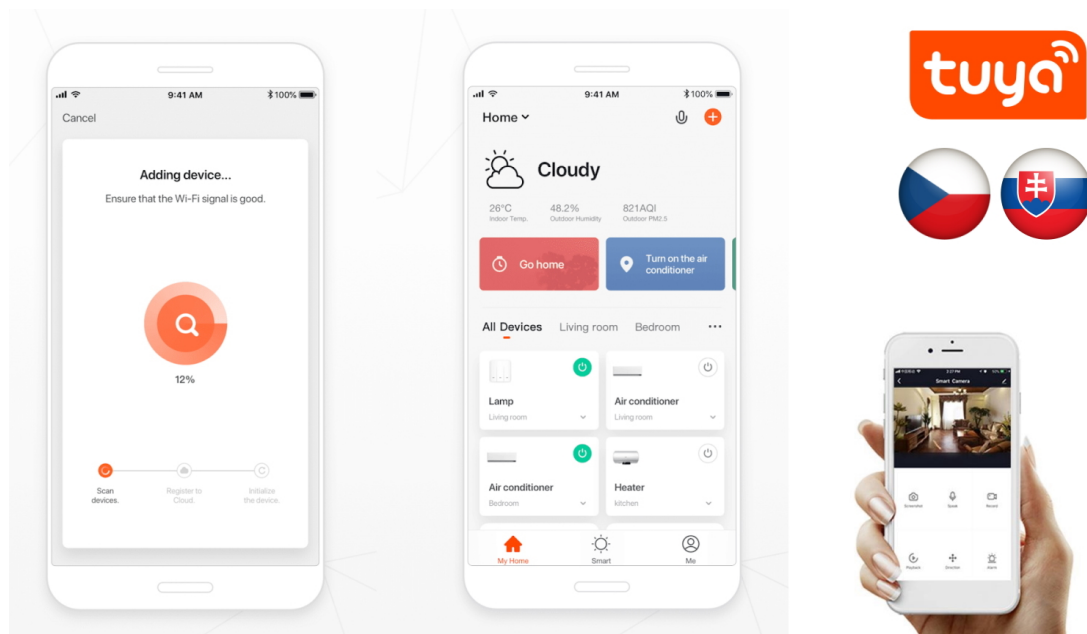

IMMAX NEO LITE PERFECTO ČTVEREC 48W ČERNÉ

Cena celkem:	1 052 Kč (bez DPH: 870 Kč)
Běžná cena:	1 158 Kč
Ušetříte:	105 Kč
Kód zboží:	OSVIMM1208
Part No.:	07154-B42
Záruka:	36 měs.
Stav:	Nové zboží

Popis

IMMAX NEO LITE PERFECTO 48 W

LED stropní svítidlo pro chytrou domácnost. Černé kovové provedení s několika bočními průsvity mírně rozptýlí světlo také do stran. Vyspělá technologie bezdrátové komunikace pomocí Wi-Fi na protokolu **Tuya** umožní integraci svítidla do aplikace **IMMAX NEO PRO**. I na dálku tak můžete vytvořit ideální osvětlení, změnit barvu světla od teplé bílé po studenou či nastavit vlastní světelný režim. Systém IMMAX NEO LITE je plně kompatibilní se Samsung SmartThings a **podporuje hlasové asistenty** Amazon Alexa, Google Assistant a Apple Siri. Svítidlo lze také ovládat dálkovým IR ovladačem, který je součástí balení.

ZÁKLADNÍ SPECIFIKACE

Příkon: 48 W

Světelný tok: 2800 lm

Barevná teplota: 2700–6500 K

Index podání barev: >80

Stmívání: ano

Minimální životnost: 50000 hodin

Materiál: hliník, kov, plast

Vstupní napětí: AC 220 V