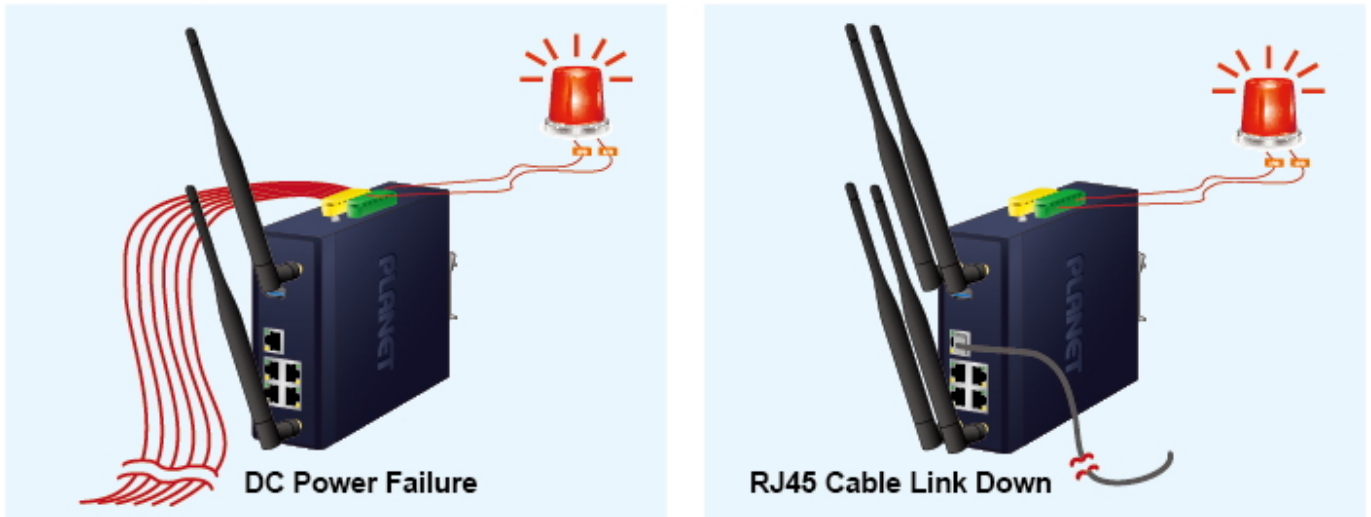

Průmyslové prvky Planet se snadno instalují na standardní DIN lištu nebo přímo na zeď a umožňují nasazení dobře známé Ethernetové technologie i v průmyslovém prostředí. Stejně tak jsou vhodné pro instalace do venkovně umístěných skříní s kolísáním pracovních teplot (typicky bezdrátové a MAN ISP aplikace).

Možný monitoring mobilní aplikací [CloudViewer](#).

ZÁKLADNÍ SPECIFIKACE

Specifikace Wi-Fi a připojení:

Wi-Fi standard: IEEE 802.11a/an/ac/ax 5 GHz (4Tx4R)
Počet antén a jejich výkon: 4x SMA 5 dBi odnímatelná anténa
Vysílací výkon: až 23 dBm
Rozhraní: 5x RJ-45 10/100/1000 Base-T, 1x USB 3.0, DI/DO (2x vstup, 2x výstup)
Šifrování bezdrátového přenosu: WPA, WPA2, WPA3
Bezdrátové režimy: Access Point, Brána, Repeater
Max. připojených klientů: až 150 připojených Wi-Fi klientů najednou (doporučeno 100)
Management: ano

Setup Wizard for Multiple Modes

Home Dashboard for Wi-Fi Status

Wi-Fi Statistics

Non-stop 802.11ax Wireless Service Dual Power Input with Auto Failover

Fault Alarm Feature

DC
Power Failure

or

RJ45
Connection Link Down

Digital Input

Digital Output

Seamless Roaming

[Ostatní download](#)