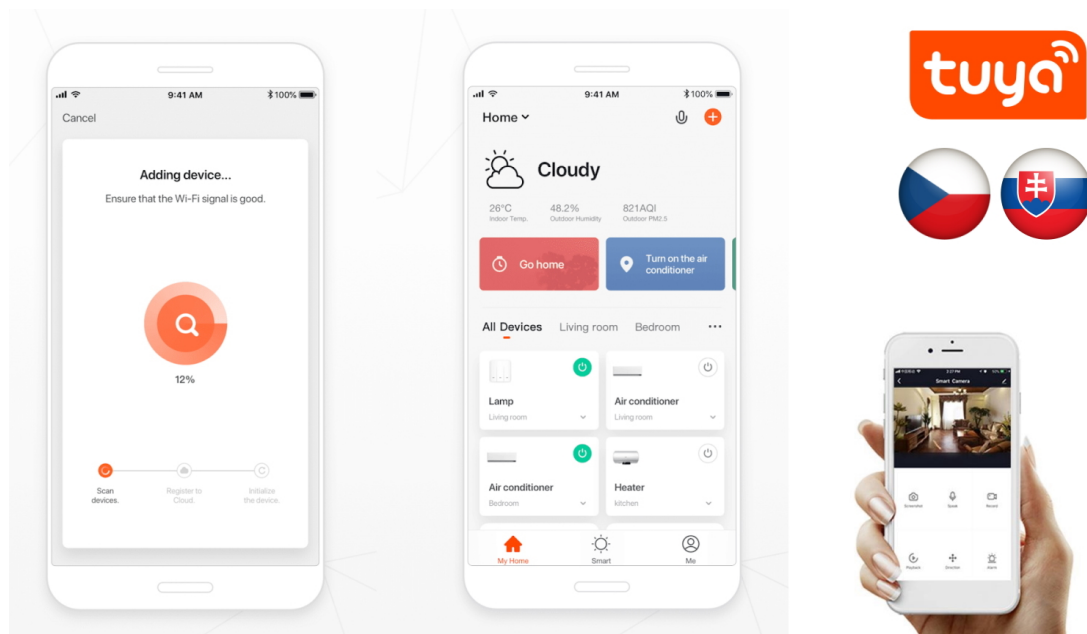

### Popis

#### IMMAX NEO ROUND 35 W 70 cm

LED stropní svítidlo pro chytrou domácnost na první pohled zaujme svým kruhovým designem a zajistí dokonalé osvětlení obývací místnosti. Svítidlo lze propojit s chytrou bránou **IMMAX NEO PRO** a ovládat celou síť domácích světelných zdrojů skrze dálkový ovladač či aplikaci v mobilním telefonu. I na dálku tak můžete vytvořit ideální osvětlení, změnit barvu světla od teplé bílé po studenou či nastavit vlastní světelný režim. Svítidlo využívá platformu TUYA a pracuje na technologii Zigbee 3.0. Navíc je plně kompatibilní se systémy Philips HUE, Tahoma, Lidl, Ikea a **podporuje hlasové asistenty** Amazon Alexa, Google Assistant a Apple Siri. Dálkový ovladač **Zigbee 3.0** je součástí balení.

**Rozměry:** 700 × 700 × 300 mm

**Barva:** černá

---

**TuyaSmart:**

[Aplikace pro Android](#)

[Aplikace pro iOS](#)

---