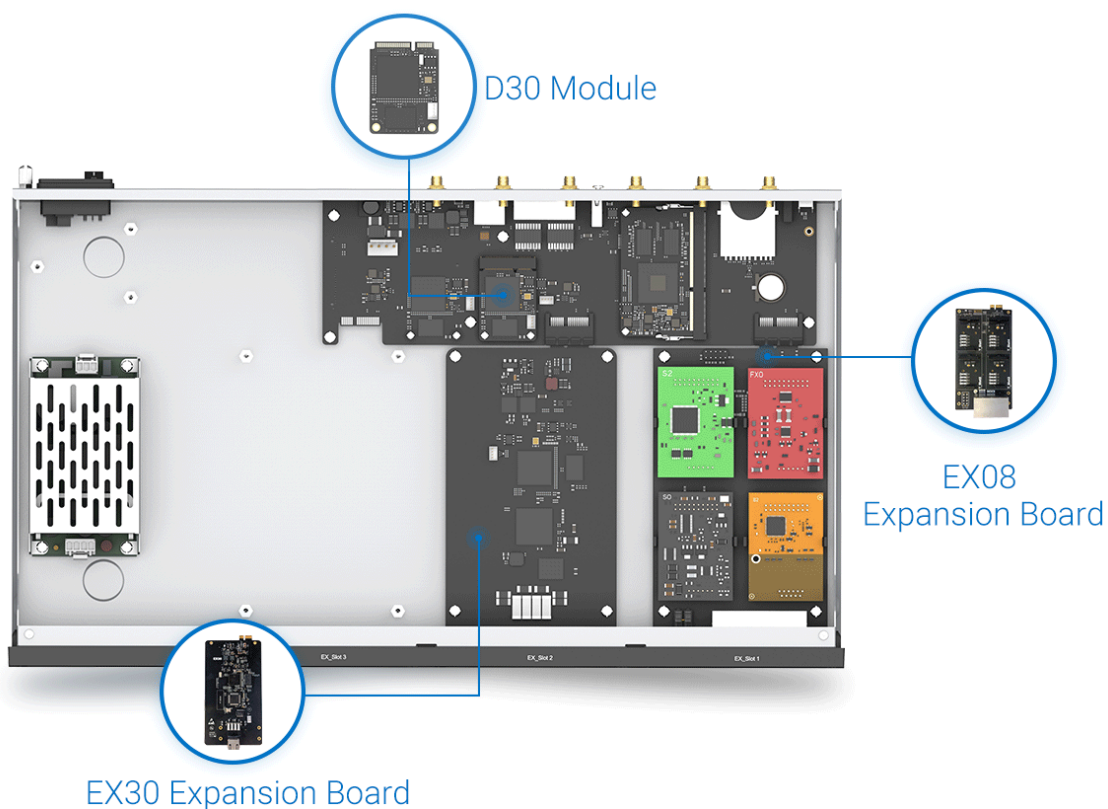

## YEASTAR EX08 ROZŠIŘUJÍCÍ KARTA

Cena celkem:	<b>2 139 Kč</b>
	<b>(bez DPH: 1 768 Kč)</b>
Běžná cena:	<b>2 353 Kč</b>
Ušetříte:	<b>214 Kč</b>
Kód zboží:	TLIYES1022
Part No.:	10000169
Záruka:	3 roky / roků
Stav:	Nové zboží

#### Yeastar EX08 rozšiřující karta

Po vložení této karty do ústředny Yeastar S100 nebo S300 získáte možnost **rozšíření ústředny o 4 moduly** typu S2 (2x analogový telefon), O2 (2x analogová linka), SO (1x an. telefon, 1x an. linka), BRI (2x ISDN2) nebo GSM (1x GSM kanál, modul verze SIM800).

Do ústředny S100 lze vložit max. 2 karty EX08, do S300 V2 max. 3 karty EX08 a do S300 V4 max. 2 karty EX08.

#### ZÁKLADNÍ SPECIFIKACE

**Funkce:** rozšiřující karta pro volitelné moduly

**Kompatibilní moduly:** S2, O2, SO, BRI, GSM

**Kompatibilita:** Yeastar S100, S300

Možné kombinace rozšiřujících karet pro ústřednu S100 a S300 V4: