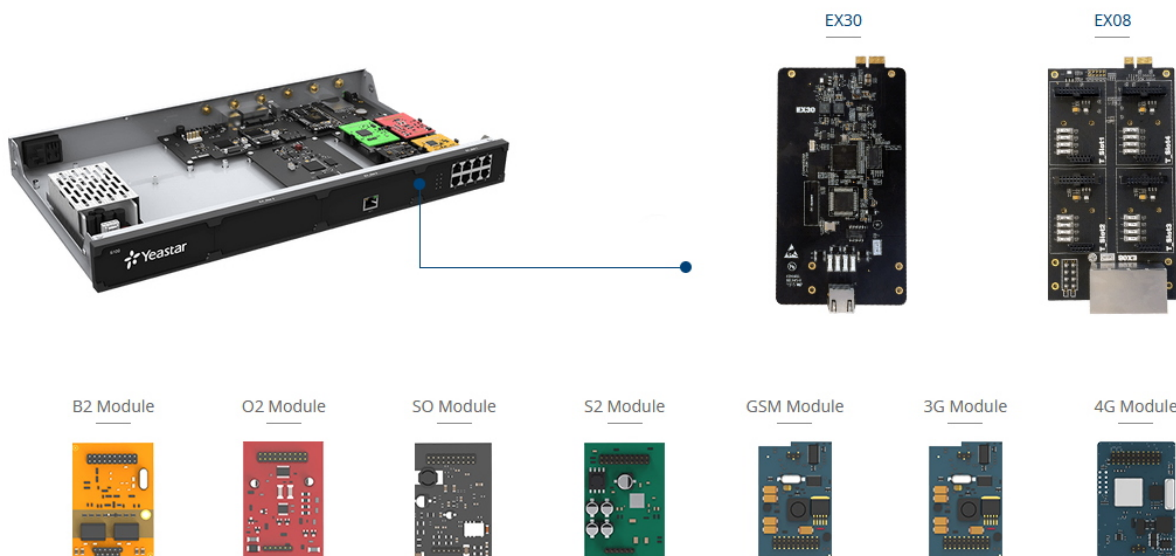

### Yeastar 4G/LTE modul

4G/LTE modul sloužící **pro směrování příchozích/odchozích hovorů přes mobilního operátora** nebo zasílání **SMS**. Modul je kompatibilní se všemi ústřednami Yeastar série S a P.

### Přidáním tohoto modulu do ústředny Yeastar řady S a P získáte:

- Možnost směrovat odchozí hovory (všechny či jen některé) do sítí mobilních operátorů a volat tak ještě levněji či dokonce zdarma.
- Možnost přijímat hovory ze sítí mobilních operátorů na stolních telefonech. Volající prostě zavolá na mobilní číslo, přiřazené SIM kartě, vložené do GSM modulu. Ústředna pak tento příchozí hovor směruje dále dle pravidel nastavených administrátorem ústředny (např. do hlasového menu - IVR, na spojovatelku, vyzváněcí skupinu, volací fronty apod.).
- SMS server pro příjem SMS zpráv, jejich konverzi do emailové zprávy a její odeslání na určenou emailovou adresu.
- SMS server pro odesílání SMS zpráv - stačí poslat emailovou zprávu na adresu ústředny a ta poté zajistí její konverzi do SMS formátu a odeslání zprávy příjemci.

### [Podporované oblasti a mobilní operátoři](#)

Tento modul je možné použít v ústřednách Yeastar řady S (S20, S50, S100, S300) nebo P (P550, P560, P570) a disponuje jedním SIM slotem.

Pro ústředny Yeastar S100, Yeastar S300, Yeastar P560 a Yeastar P570 je pro instalaci rozšiřujícího modulu nutné použít rozšiřující kartu Yeastar EX08.

### ZÁKLADNÍ SPECIFIKACE

**Funkce:** směrování hovorů přes mobilního operátora, 1x SIM slot

**Kompatibilita:**

Yeastar řada S (S20, S50, S100, S300)

Yeastar řada P (P550, P560, P570)

---