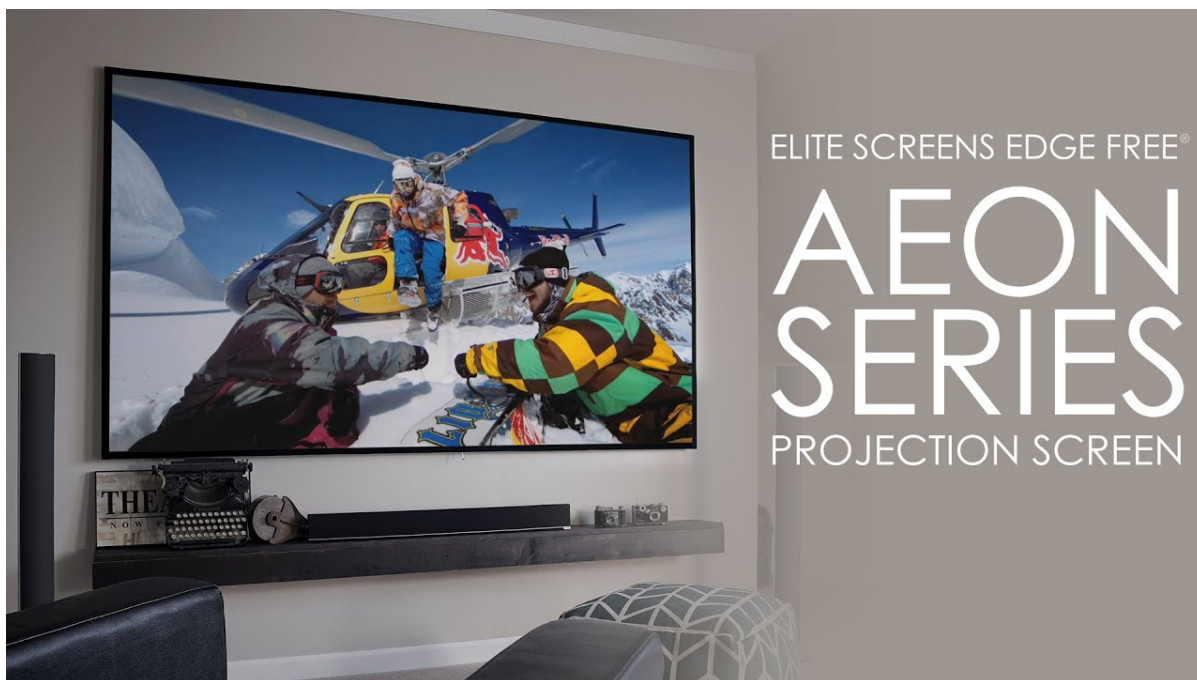

Projekční plátno v pevném rámu s úhlopříčkou **92"** a poměrem stran **16 : 9**. Ideální pro domácí použití v kombinaci s projektorem. Materiál **CineWhite** má široký rozptyl světla, černobílý kontrast a přirozené barevné ztvárnění. Plátno podporuje **HDR, aktivní 3D a 4K Ultra HD Ready** a nabízí šířku zorného úhlu **180°**. Plátno je nataženo přes podkladový rám, **působí tedy bezrámovým dojmem** (možnost instalace ultratenké lišty).

- Série Aeon Edge Free - bezrámové/bezokrajové projekční plátno v pevném rámu
- Ideální pro domácí použití
- Aktivní 3D, 4K Ultra HD
- Lehká hliníková konstrukce s děleným rámem
- Snadná montáž a instalace
- Edge Free (bezokrajové) + možnost instalace ultratenké lišty

Barva rámu: černá

CineWhite

1. Materiál plátna CineWhite
2. 180° pozorovací úhel (90° vlevo a vpravo)
3. Aktivní 3D & 4K/8K Ultra HD Ready
4. Matný bílý povrch (PVC Flexible)
5. Přirozené podání barev & rovnoměrný rozptyl světla
6. Černá zadní strana
7. Gain 1.1
8. Vhodné pro projektory s krátkou i velmi krátkou projekční vzdáleností a běžné projektory