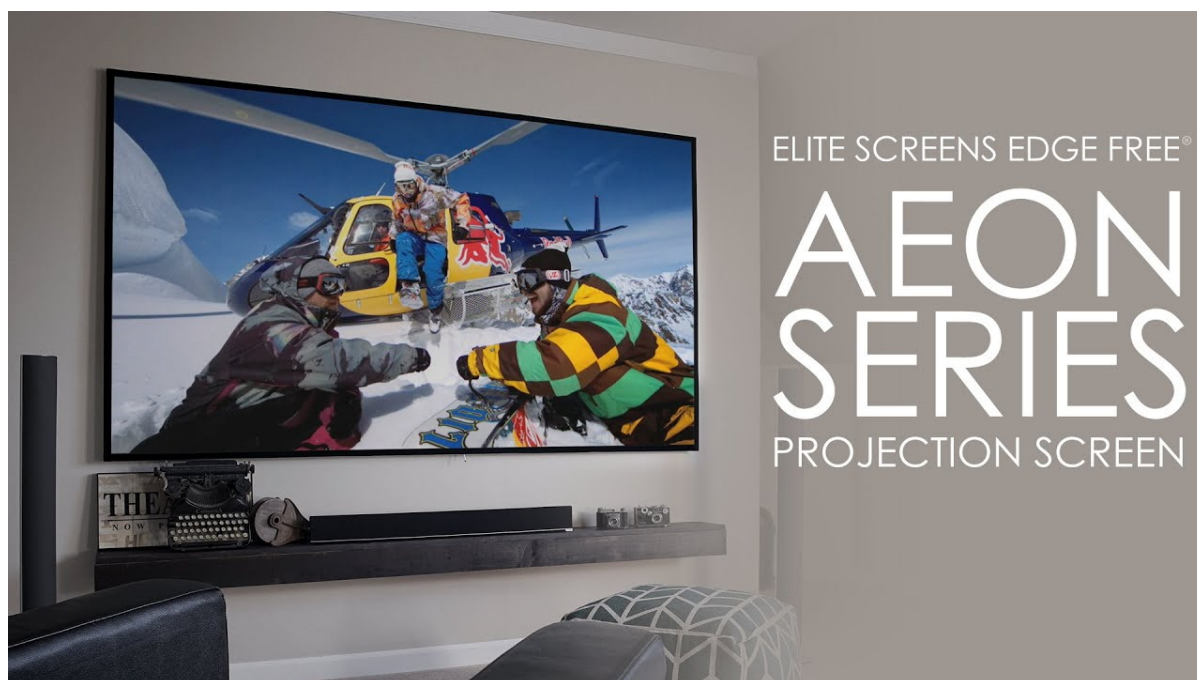

Projekční plátno v pevném rámu s úhlopříčkou **92"** a poměrem stran **16 : 9**. Ideální pro domácí použití v kombinaci s projektořem. Materiál **CineGrey 3D** je referenční kvalitní materiál vyvinutý pro prostředí s minimální kontrolou nad osvětlením místnosti. Plátno podporuje **aktivní 3D, 4K Ultra HD, HDR** a nabízí šířku zorného úhlu **90°**. Plátno je nataženo přes podkladový rám, **působí tedy bezrámovým dojmem** (možnost instalace ultratenké lišty).

- Série Aeon Edge Free - bezrámové/bezokrajové projekční plátno v pevném rámu
- Ideální pro domácí použití
- Aktivní 3D, 4K Ultra HD
- Lehká hliníková konstrukce s děleným rámem
- Snadná montáž a instalace
- Edge Free (bezokrajové) + možnost instalace ultratenké lišty

Materiál plátna: CineGrey 3D

Odrazivost plátna (gain): 1.2

Projekční vzdálenost: normal

Barva rámu: černá

CineGrey 3D

1. Materiál plátna CineGrey 3D
2. 90° pozorovací úhel (45° vlevo a vpravo)
3. Gain 1.2
4. Certifikace ISF pro přesné barevné body, teplotu barev a dynamický rozsah
5. Aktivní 3D & 4K/8K Ultra HD & HDR Ready
6. Polarizovaný pro pasivní 3D aplikace
7. Schopnost zlepšit jas, barvy a kontrast v podmínkách okolního světla
8. Přesné zobrazení barev – plochá spektrální odezva
9. Zvýšení kontrastu oproti standardnímu matně bílému povrchu
10. Nehořlavý – splňuje normy NFPA 701
11. Odolný proti plísním, povrch obrazovky lze čistit hadříkem z mikrovlákna a vodou
12. Vhodné pro projektory s běžnou projekční vzdáleností (není kompatibilní s projektory s krátkou/velmi krátkou projekční vzdáleností)