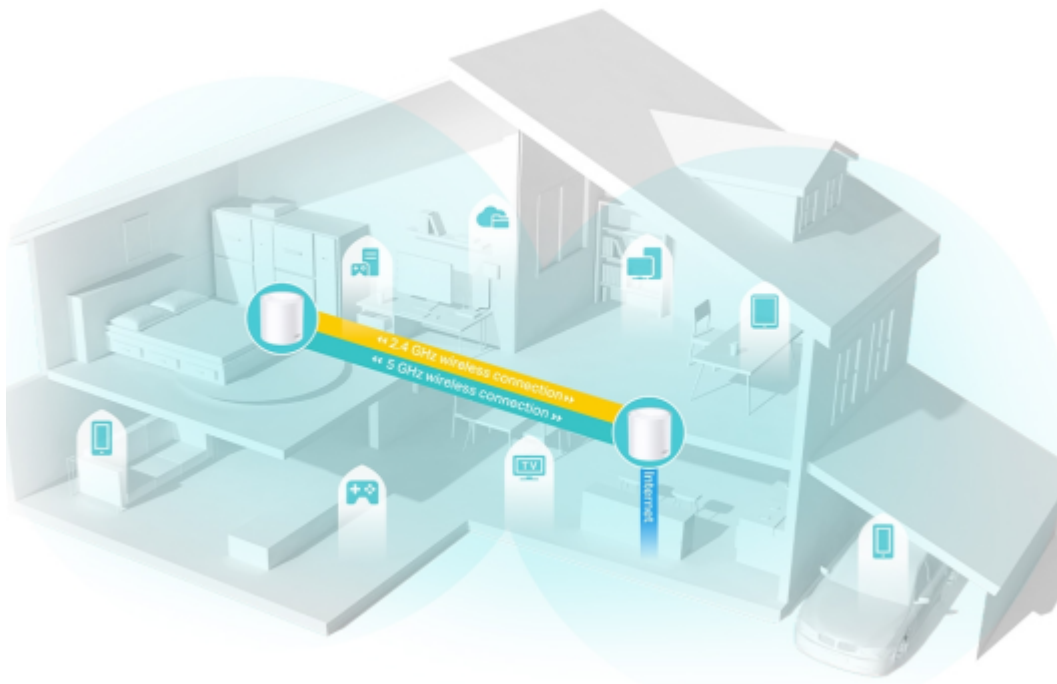

Deco X50 využívá systém více jednotek k dosažení bezproblémového celoplošného Wi-Fi pokrytí - eliminuje slabé oblasti signálu jednou provždy! Pro pokrytí menších oblastí může jednotka fungovat i samostatně. Díky pokročilé technologii **Deco Mesh** spolupracují jednotky na vytvoření jednotné sítě s jediným názvem sítě. Systém jednotek Deco X50 poskytuje rychlé a stabilní spojení rychlostí **až 3000 Mb/s** s podporou standardu **802.11ax (Wi-Fi 6)** a je tak ideální pro pokrytí celé domácnosti bezdrátovým signálem (součástí balení jsou 2 jednotky). Mezi další výhody patří také **kompatibilita s hlasovým ovládáním Amazon Alexa**.

Pokrytí celé domácnosti: zabiják mrtvých zón Wi-Fi

S čistším a silnějším signálem vylepšeným funkcí BSS Color a technologií Beamforming jednotka Deco X50 rozšiřuje Wi-Fi pokrytí v celé domácnosti a zvyšuje jeho výkon. Bezdrátová připojení a volitelné páteřní připojení ethernet pracují společně na propojení jednotek Deco, díky čemuž bude vaše síť rychlejší a zajistí nepřerušované připojení všech zařízení. Chcete větší pokrytí? Prostě přidejte další jednotku Deco.

Ultra vysoké přenosové rychlosti Mesh Wi-Fi 6

Díky vybavení technologií Wi-Fi 6 je Deco Wi-Fi Mesh systém pokrývající celou domácnost navržen k tomu, aby poskytoval výrazné zlepšení v pokrytí, rychlosti a celkové kapacitě. Pořídte si nejnovější Wi-Fi Mesh systém a získáte výhody sítě budoucnosti, která poskytuje vyšší přenosovou rychlost a připojí více zařízení.