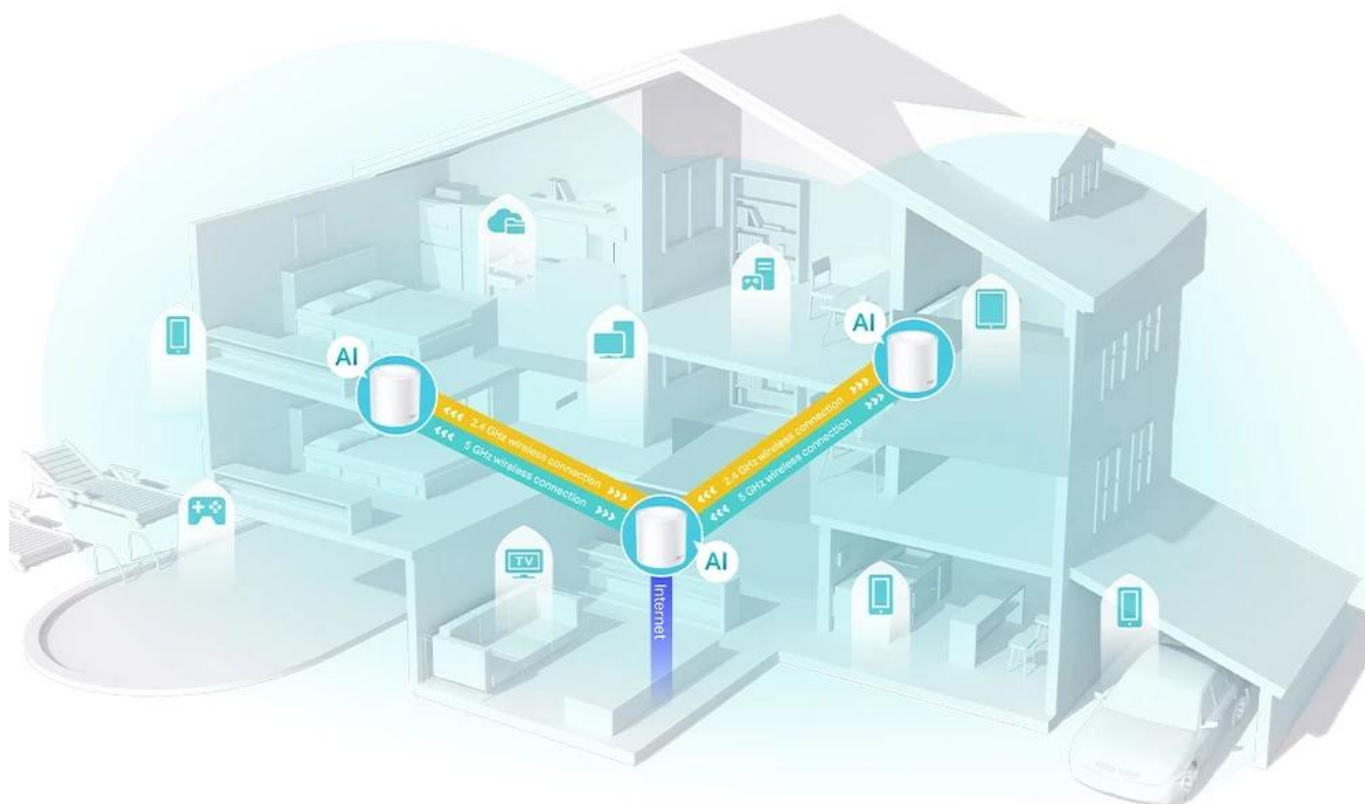

AI-Driven
Mesh

An icon representing HE160 technology, showing a stylized '160 MHz' with two upward-pointing arrows.

160
MHz
HE160

An icon representing real-time cyber security protection, showing a house with a shield and a checkmark inside.

Real-Time Cyber
Security Protection

Pokrytí celé domácnosti: zabiják mrtvých zón Wi-Fi

S čistším a silnějším signálem vylepšeným funkcí BSS Color a technologií Beamforming jednotka Deco X50 rozšiřuje Wi-Fi pokrytí v celé domácnosti a zvyšuje jeho výkon. Bezdrátová připojení a volitelné páteřní připojení ethernet pracují společně na propojení jednotek Deco, díky čemuž bude vaše síť rychlejší a zajistí nepřerušované připojení všech zařízení.

Navrženo pro více zařízení

Cílem produktů Deco je výrazně zvýšit kapacitu a efektivnost v prostředí s hustým provozem. Bez ohledu na to, kolik obrazovek nebo zařízení je najednou zapnutých, mohou všichni využívat efektivnější síť, která se rychleji načítá, aniž by se snižoval výkon. Připojí až **150 zařízení**.

3-PACK

Covers up to 6,500 sq.ft.

Mesh systém s umělou inteligencí

Neustále se učí, nepřetržitě se optimalizuje. Jednotka Deco X50 je vybavena mesh systémem s umělou inteligencí, aby poskytovala ničím nepřerušované chytré Wi-Fi připojení. Automaticky analyzuje vaše síťové prostředí, kvalitu klientů a chování uživatelů. Sofistikované algoritmy vyhodnocují různé faktory, aby jednotka Deco X50 poskytovala ideální Wi-Fi mesh síť.