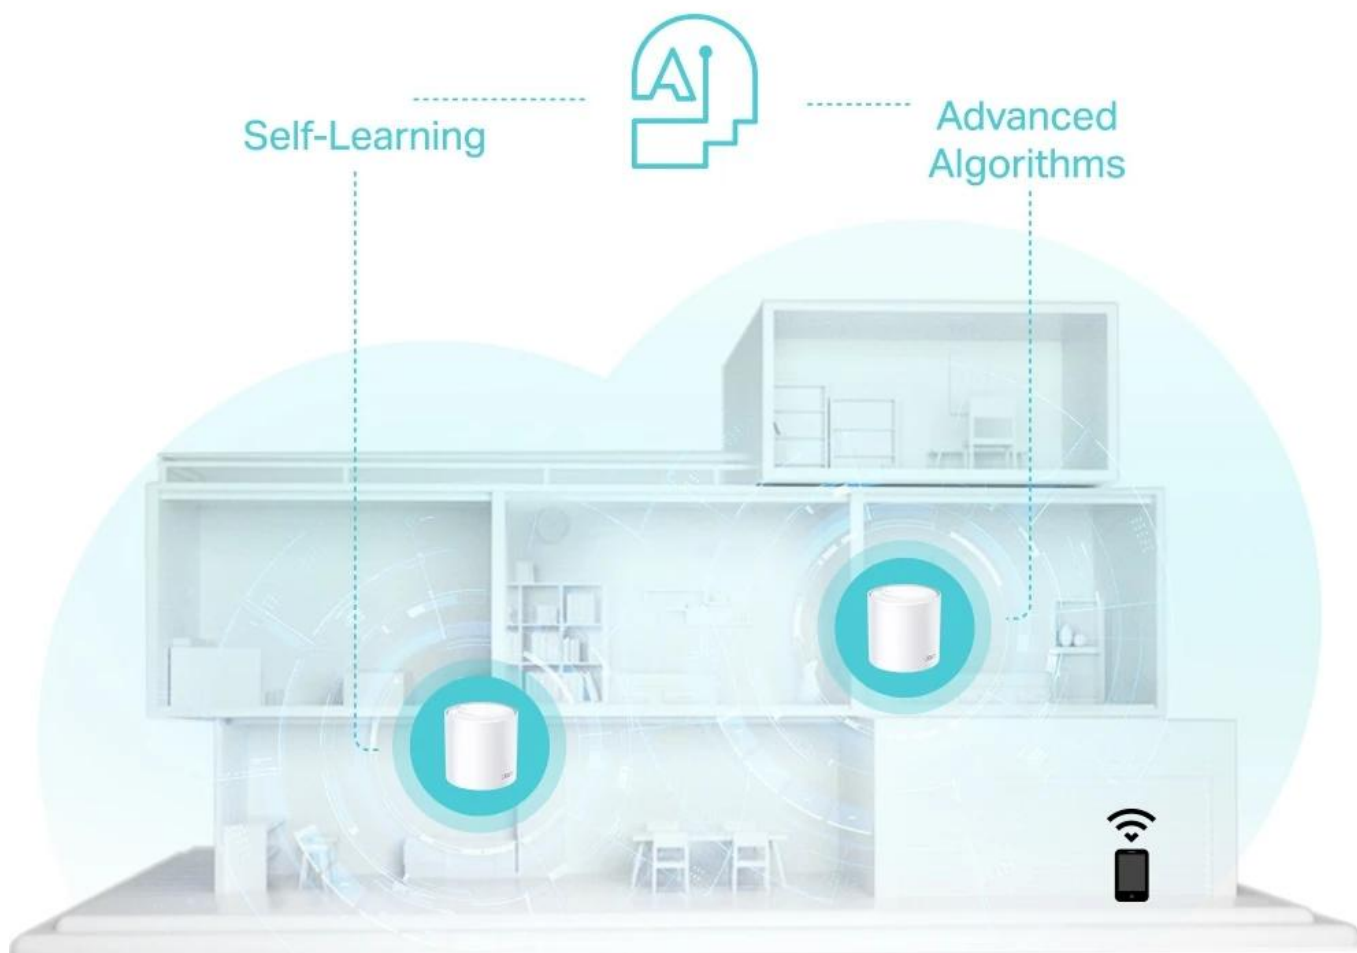

Real-Time Cyber
Security Protection

Pokrytí celé domácnosti: zabiják mrtvých zón Wi-Fi

S čistším a silnějším signálem vylepšeným funkcí BSS Color a technologií Beamforming jednotka Deco X50 rozšiřuje Wi-Fi pokrytí v celé domácnosti a zvyšuje jeho výkon. Bezdrátová připojení a volitelné páteřní připojení ethernet pracují společně na propojení jednotek Deco, díky čemuž bude vaše síť rychlejší a zajistí nepřerušované připojení všech zařízení.

Navrženo pro více zařízení

Cílem produktů Deco je výrazně zvýšit kapacitu a efektivnost v prostředí s hustým provozem. Bez ohledu na to, kolik obrazovek nebo zařízení je najednou zapnutých, mohou všichni využívat efektivnější síť, která se rychleji načítá, aniž by se snižoval výkon. Připojí až **150 zařízení**.

3-PACK

Covers up to 6,500 sq.ft.

Mesh systém s umělou inteligencí

Neustále se učí, nepřetržitě se optimalizuje. Jednotka Deco X50 je vybavena mesh systémem s umělou inteligencí, aby poskytovala ničím nepřerušované chytré Wi-Fi připojení. Automaticky analyzuje vaše síťové prostředí, kvalitu klientů a chování uživatelů. Sofistikované algoritmy vyhodnocují různé faktory, aby jednotka Deco X50 poskytovala ideální Wi-Fi mesh síť.

Plynulé přepínání mezi připojenými zařízeními v síti Wi-Fi s jedním názvem

System TP-Link Mesh funguje tak, že jednotky Deco společně vytvářejí jednu unifikovanou síť. Váš telefon nebo tablet se automaticky připojují k nejrychlejší jednotce Deco, jak se pohybujete po domě, abyste se mohli spolehnout na skutečně stabilní a nepřerušované používání Wi-Fi připojení.