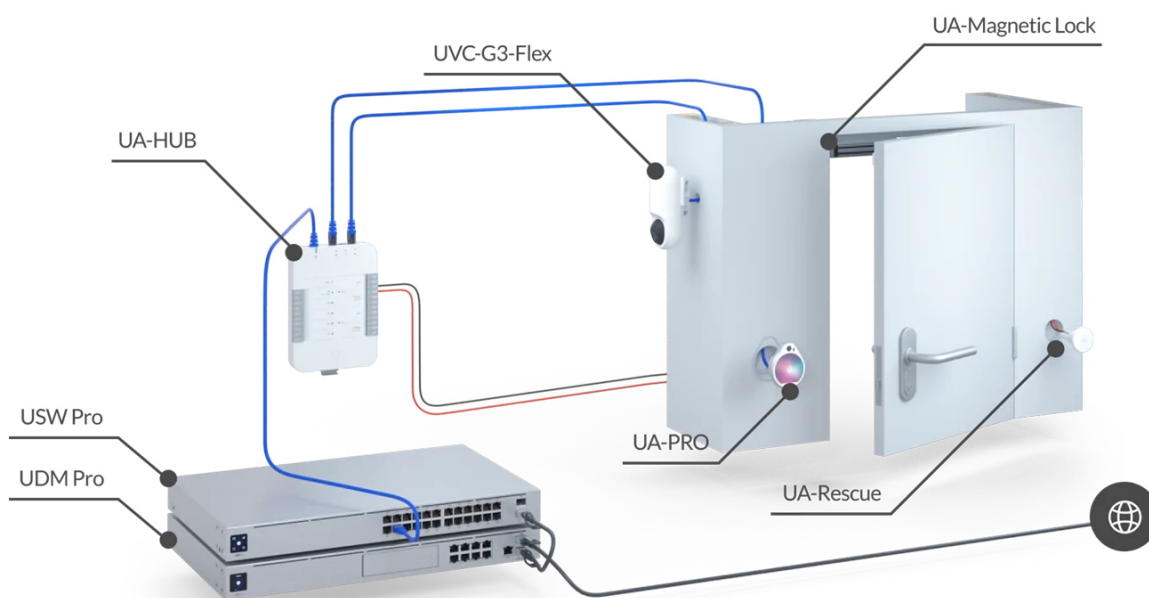

UBIQUITI UNIFI ACCESS RESCUE KEYSWITCH

Cena celkem:	1 930 Kč
	(bez DPH: 1 595 Kč)
Běžná cena:	2 124 Kč
Ušetříte:	193 Kč
Kód zboží:	PRSUBT0006
Part No.:	UA-Rescue
Záruka:	26 měs.
Stav:	Nové zboží

Popis

Ubiquiti UniFi Access Rescue KeySwitch

Nouzový/záchranný spínač KeySwitch zajišťující redundanci (zálohování) **k otevírání dveří v případě poruchy systému.**

UniFi Access Rescue KeySwitch je jednopólový dvupolohový manuální spínač určený pro systém UniFi Access. V případě poruchy systému umožňuje UA-Rescue KeySwitch uživateli **ručně odemknout jakékoli dveře ovládané rozbočovačem UniFi Access**. Přepínač UniFi Access Rescue KeySwitch je **kompatibilní se systémy zámků Fail Safe i Fail Secure**, a je nedílnou součástí každého komplexního řešení přístupu ke dveřím.

- Nouzový klíčový spínač
- Dva přiložené klíče
- Kompatibilní se zámkovými systémy Fail Safe i Fail Secure. Záložní napájení pro systém Fail Secure není součástí dodávky.

ZÁKLADNÍ SPECIFIKACE

Rozhraní: svorkovnice (COM/NO/NC), 18-24 AWG
Spínač: DC 28 V (4 A), mosazný klíč s vnitřní vlnou
Hmotnost: 94 g
Rozměry: 74 x 60 x 60 mm