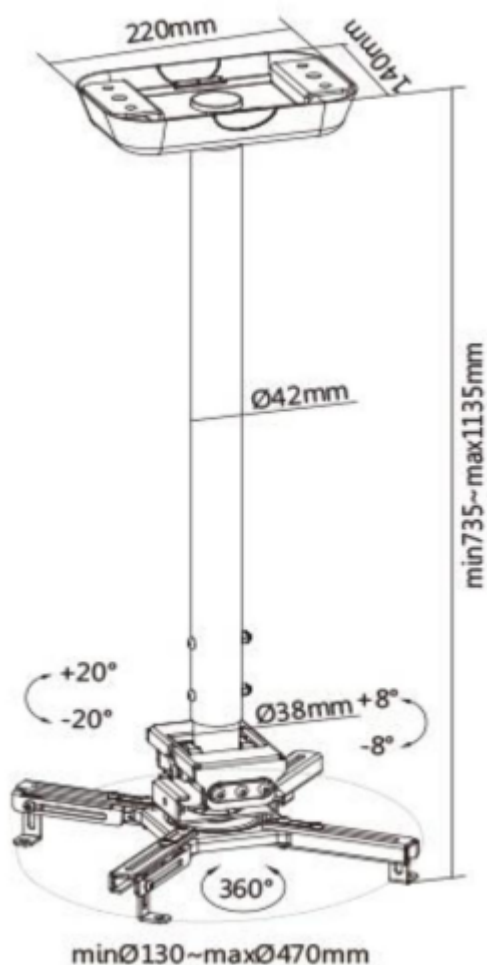

### Sunne by Elite Screen PRO300XL2

Držák na strop pro projektory. Maximální zatížení tohoto držáku je **35 kg**. Držák nabízí naklopení 8° a otočení 360°.

### ZÁKLADNÍ SPECIFIKACE

**Max. zatížení:** 35 kg

**Vzdálenost od stropu:** 740-1140 mm

**Materiál:** ocel

**Barva:** bílá

---

[Informační list](#)