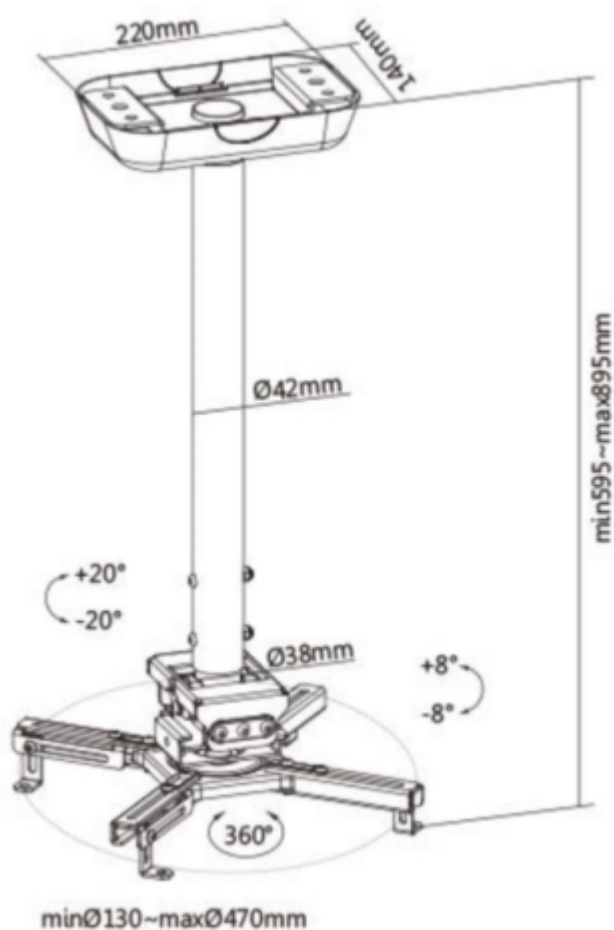

### Sunne by Elite Screen PRO300M2

Držák na strop pro projektory. Maximální zatížení tohoto držáku je **35 kg**. Držák nabízí naklonění 8° a otočení 360°.

### ZÁKLADNÍ SPECIFIKACE

**Max. zatížení:** 35 kg

**Vzdálenost od stropu:** 600 - 900 mm

**Materiál:** ocel

**Barva:** bílá

---

[Informační list](#)