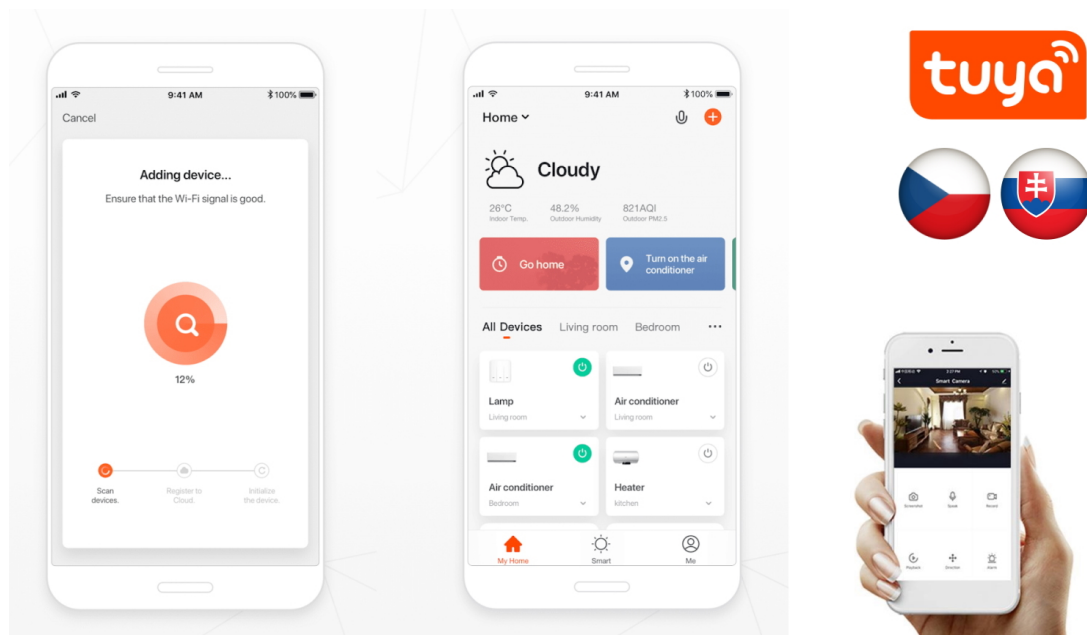

Chytrý stmívatelný vánoční LED strom **v dekoru břízy** je založen na energeticky úsporné, bezpečné a spolehlivé bezdrátové komunikaci **Wi-Fi**. LED strom lze použít k osvětlení interiéru tak i exteriéru, jelikož je voděodolný dle **IP44**. Pomocí aplikace **IMMAX NEO PRO**, která je k dispozici pro operační systémy **Android** nebo **iOS**, můžete odkudkoliv snadno měnit barvu a jas nebo využít přednastavených 12 režimů. Navíc je kompatibilní také s hlasovými asistenty Amazon Alexa, Apple Siri zkratky, Google Assistant a dále se systémy TUYA a LIDL.

ZÁKLADNÍ SPECIFIKACE

Počet LED: 135

Výška stromu: 180 cm

Příkon: 5 W

Vstupní napětí zdroje: AC 220-240 V, 50-60 Hz

Barva světla: RGB, studená (6500 K) a teplá bílá (2700 K)

Možnost stmívání: ano

Stupeň krytí: IP44