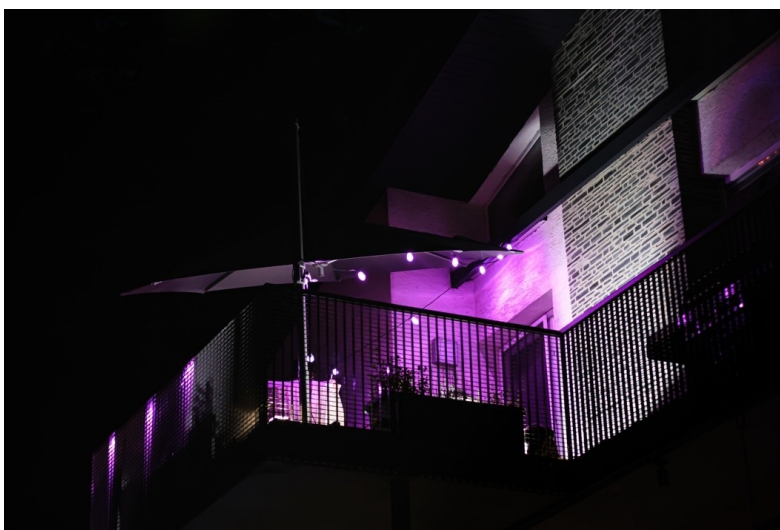

**IMMAX NEO LITE SMART VENKOVNÍ DEKORAČNÍ LED ŘETĚŽ 15M**

Cena celkem:	<b>2 530 Kč</b> <b>(bez DPH: 2 091 Kč)</b>
Běžná cena:	<b>2 783 Kč</b>
Ušetříte:	<b>253 Kč</b>
Kód zboží:	OSVIMM1232
Part No.:	07900L
Záruka:	24 měs.
Stav:	Nové zboží

**Popis****Osvětlení IMMAX NEO LITE Smart - rozehrajte správnou magii světel**

**Dekorační LED osvětlení IMMAX NEO LITE Smart** na každou párty. **Chytrá venkovní girlanda** rozsvítí pobyt venku řadou barev a při oslavě narozenin, garden párty, grilování nebo třeba jen posezení s přáteli vykouzlí jedinečnou atmosféru. **Smart venkovní dekorativní LED řetěz IMMAX NEO LITE** je ideální pro osvětlení teras, pergol zahrad či jiných venkovních objektů.

Díky **délce 15 metrů** je řetěz dostatečně dlouhý a umožní vám vytvořit pestrobarevné prostředí podle představ. Světlo ovládáte jednoduše pomocí mobilní **aplikace Immax NEO PRO** nebo dálkového ovládání, které je součástí balení. Snadno nastavíte barvu, jas nebo teplotu světla. Díky **certifikaci IP65** je Smart osvětlení IMMAX **odolné proti tryskající vodě** a nemusíte se bát rozvěšení třeba v blízkosti bazénu.

#### **IMMAX NEO LITE Smart venkovní dekorační LED řetěz 15 m**

Chytrá stmívatelná LED girlanda je založena na energeticky úsporné, bezpečné a spolehlivé bezdrátové komunikaci **Wi-Fi**. V okamžiku vytvoříte dokonalou barevnou atmosféru a proměníte každé grilování v kouzelné posezení. Pomocí aplikace