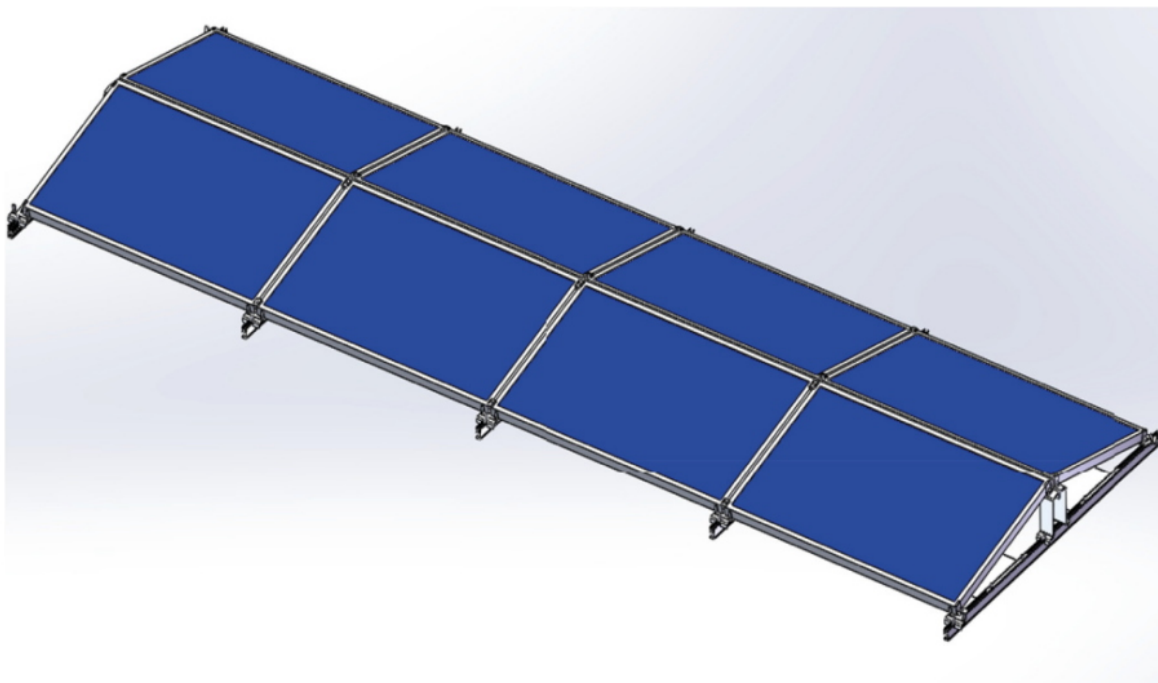

XTEND SOLARMI SCOMP-8EW35-1134

Cena celkem:	6 911 Kč
	(bez DPH: 5 712 Kč)
Běžná cena:	7 602 Kč
Ušetříte:	691 Kč
Kód zboží:	SOPGWL0329
Part No.:	SCOMP-8EW35-1134
Záruka:	26 měs.
Stav:	Nové zboží

Popis

Xtend Solarmi SCOMP-8EW35-1134

Systém SC pro instalaci solárních panelů na plochou střechu.

- Typ „východ-západ“
- Určeno pro ploché střechy
- Konstrukce se zátěží - neproniká do betonové střechy
- Vysoká kvalita a dlouhá životnost
- Odolná konstrukce vůči větru až do rychlost 60 m/s

ZÁKLADNÍ SPECIFIKACE

Určení: pro 8x solární panel 35 x 1134 mm (délka panelu je libovolná)

Materiál: eloxovaný hliník (6005-T5), ocel (typ 304)

Šířka základny: 2380 mm

Náklon panelů: 15°

Zatížení: < 1,4 kN/m²

Barva: stříbrná - šedá