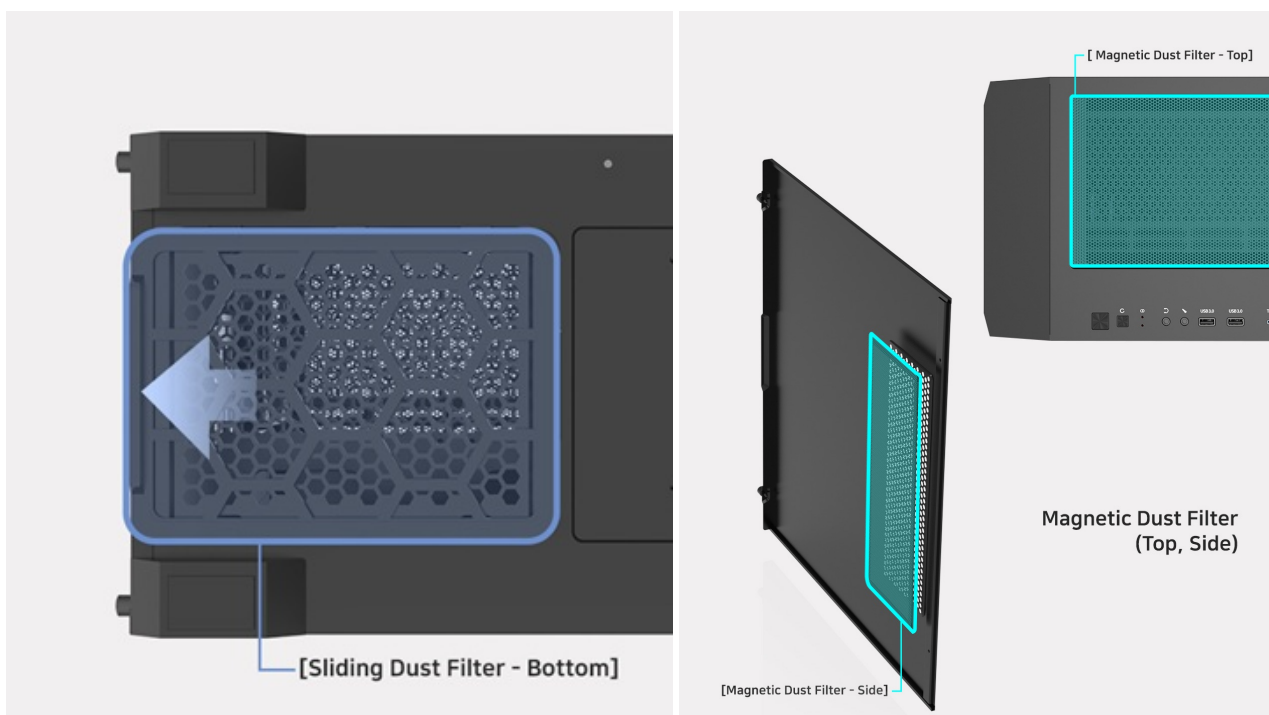

Počítačová skříň ZALMAN Z10 Duo ve formátu Middle Tower se vyznačuje stylovým vzezřením a zesílenou konstrukcí. S přehledem pojme všechny komponenty a umožní vám vytvořit moderní herní PC nebo multimediální centrum. Nabízí celkem **4 předinstalované ventilátory s ARGB podsvícením**, které podpoří gamingový vzhled.

Díky **perforovanému přednímu panelu** a **průhledné bočnici** osvětlení maximálně vynikne. Chybět nesmí ani **prachový filtr**, který představuje další vrstvu ochrany proti vniknutí prachu nebo drobných nečistot. Na horním panelu pak najdete **četnou konektorovou výbavu** pro připojení periferií, jako jsou flashdisky nebo sluchátka.

ZALMAN Z10 Duo

Počítačová skříň v provedení **Middle tower**. Na horním panelu jsou umístěny dva **USB 3.0 porty**, jeden **USB-C 3.1 port**, sluchátkový výstup a vstup pro mikrofon. Skříň je osazena celkem **čtyřmi ventilátory s ARGB podsvícením** o velikosti 120 mm. **Průhledná bočnice** společně s perforovaným předním panelem zajišťuje vytříbený design. Perforovaný přední panel je navíc možné vyměnit za přiložené tvrzené sklo a nechat tak ještě více vyniknout stylové ARGB podsvícení předních ventilátorů. Důmyslné řešení umožňuje pohodlné umístění **až 360 mm dlouhého výměníku** vodního chlazení na přední či horní straně. Ve skříni je dostatek prostoru pro chladič CPU do výšky až 173 mm a grafickou kartu o délce až 395 mm. Součástí skříňe je interní ARGB ovladač pro až 6 ventilátorů a **sada prachových filtrů**. Dodávána je **bez zdroje**.

Součástí balení je magnetická podpora a vertikální držák grafické karty. PCIe kabel není součástí balení.

ZÁKLADNÍ SPECIFIKACE

Provedení skříňe: Middle Tower

Interní pozice: 2× 2,5"/3,5", 2× 2,5"

Kompatibilita základní desky: E-ATX, ATX, Micro ATX, Mini ITX