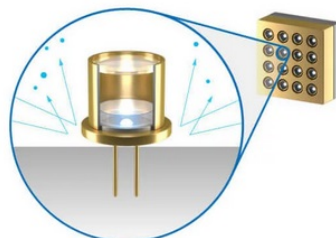

BENQ LU9245

Cena celkem:	249 104 Kč (bez DPH: 205 871 Kč)
Běžná cena:	274 015 Kč
Ušetříte:	24 910 Kč
Kód zboží:	PROA7332
Part No.:	9H.JKY77.26E
Záruka:	36 měsíců/12 měs.lampa
Stav:	Nové zboží

Popis

Laserový projektor BenQ LU9245 pro promítání ve velkých prostorách

Výkonný laserový projektor BenQ LU9245 s BlueCore technologií se uplatní při promítání ve velkých místnostech. Umožňuje perfektní čitelnost textu a viditelnost vizuálního obsahu za jakýchkoliv světelných podmínek díky **svítivosti 7000 ANSI lumenů**. Podpora **96% pokrytí normy Rec.709** přináší bohaté a realistické barvy.

Sealed Laser Light Source