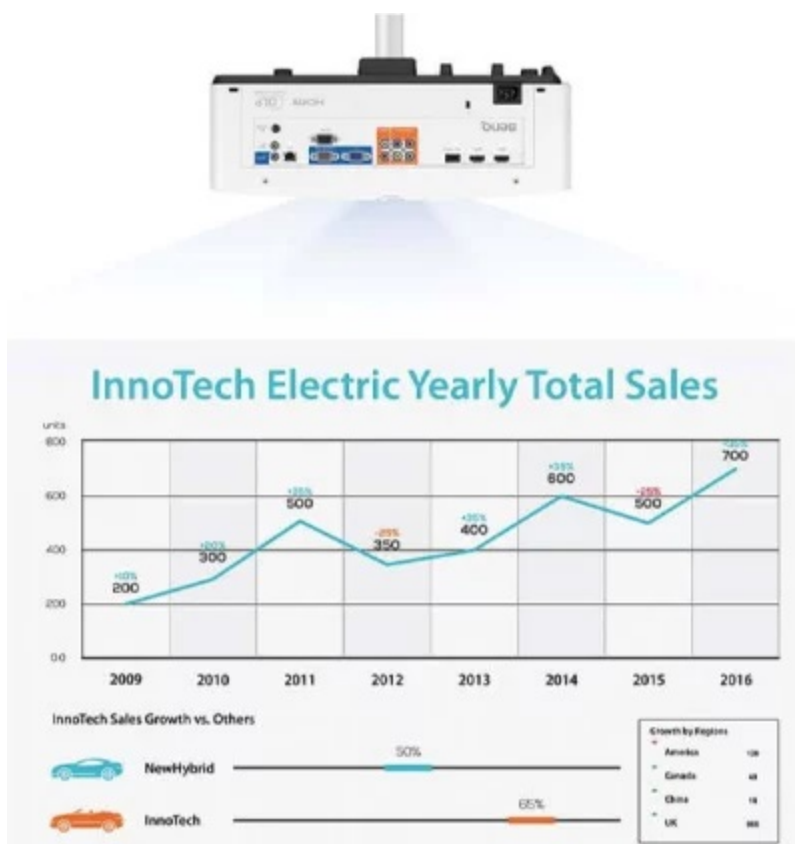

BENQ LU935

Cena celkem:	78 138 Kč (bez DPH: 64 577 Kč)
Běžná cena:	85 952 Kč
Ušetříte:	7 814 Kč
Kód zboží:	PROA7335
Part No.:	9H.JNN77.15E
Záruka:	36 měsíců/12 měs.lampa
Stav:	Nové zboží

Popis

BenQ LU935 - konferenční projektor s vysokou svítivostí

BenQ LU935 je projektor určený pro **konferenční místnosti**, který disponuje laserovým zdrojem světla s dlouhou životností a pokročilými režimy pro prezentace ve firemním prostředí. **Režim infografiky** zajišťuje perfektní zobrazení obrázků a textů. Spolu s **92% pokrytím normy Rec.709** a technologií DLP produkuje syté a zářivé barvy po dlouhou dobu bez snížení kvality.