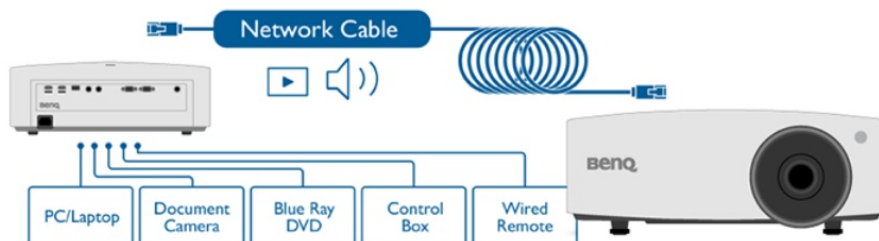

### BenQ LU935 - konferenční projektor s vysokou svítivostí

**BenQ LU935 je projektor** určený pro **konferenční místnosti**, který disponuje laserovým zdrojem světla s dlouhou životností a pokročilými režimy pro prezentace ve firemním prostředí. **Režim infografiky** zajišťuje perfektní zobrazení obrázků a textů. Spolu s **92% pokrytím normy Rec.709** a technologií DLP produkuje syté a zářivé barvy po dlouhou dobu bez snížení kvality.

**Široký horizontální i vertikální posun objektivu** předejde problémům s instalací a umístěním v prostoru. Konstrukce projektoru **BenQ LU935** zajišťuje ideální těsnění proti vniknutí prachu.

**4K HDBT™** Supported

## BenQ LU935

Laserový **WUXGA** projektor s rozlišením **1920 x 1200** obrazových bodů nabízí svítivost **6000 ANSI** lumenů, kontrastní poměr **3 000 000:1** a 92 % pokrytí normy **Rec.709** pro mnohem realističtější barvy a věrný obraz. Projektor dokáže vytvořit promítací plochu **o velikosti až 300"** a podporuje také 3D zobrazení. Díky korekci lichoběžníkového zkreslení můžete mít obraz přesně tam, kde potřebujete. Projektor nabízí široké možnosti připojení, včetně **HDBaseT**, které zprostředkuje připojení Full HD videa, audia a ethernetu jedním kabelem, a umožňuje tak ovládání ze vzdálenosti až 100 m. Podporuje také **360° projekci**, promítání obrazu na strop, stěny, podlahu nebo dokonce šikmé plochy, například ve veřejných prostorech. Bezúdržbový provoz a dlouhou životnost projektoru zajistí prachotěsně uzavřená laserová jednotka splňující certifikaci **IP5X**.

### ZÁKLADNÍ SPECIFIKACE

**Technologie projektoru:** DLP

**Rozlišení:** 1920 x 1200 px

**Jas:** 6000 ANSI lumenů

**Kontrastní poměr:** 3000000:1

**Rozhraní:** 2x HDMI, 1x VGA vstup, 1x VGA výstup, 1x USB typ A, 1x RJ-45 HDBaseT, 1x RJ-45 LAN, 1x RS-232, 1x audio vstup, 1x audio výstup, 1x 3D Sync vstup, 1x 3D Sync výstup, 1x DC 12V Trigger, 1x konektor pro drátový ovladač