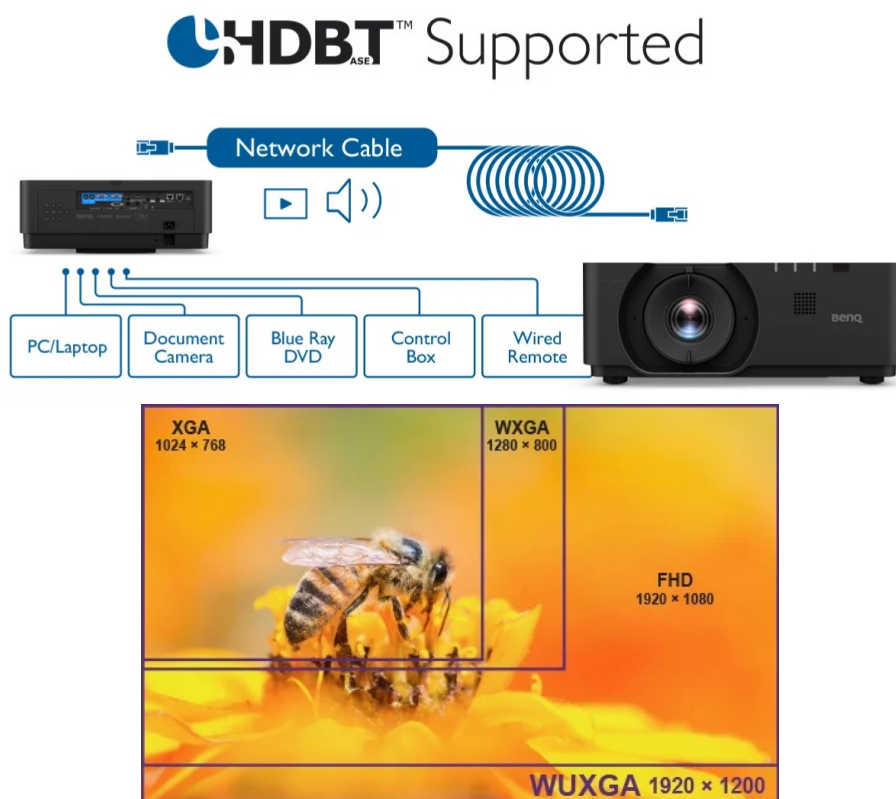

## BENQ LU960

Cena celkem:	<b>113 502 Kč</b> <b>(bez DPH: 93 803 Kč)</b>
Běžná cena:	<b>124 852 Kč</b>
Ušetříte:	<b>11 350 Kč</b>
Kód zboží:	PROA7337
Part No.:	9H.JN477.25E
Záruka:	36 měsíců/12 měs.lampa
Stav:	Nové zboží

### Projektor BenQ LU960 - pro flexibilní promítání

**Projektor BenQ LU960 s vysokým WUXGA rozlišením** vám zprostředkuje ostrý obraz s důrazem na všechny přítomné detaily. Umožňuje komfortní promítání textů, tabulek, obrázků, a dokonce dynamických akcí. **Rychlý režim** projektoru BenQ zlepšuje odezvu a poskytuje obraz bez zpoždění a prodlev. **Svitivost 5500 ANSI lumenů** zajistí viditelnost textu i obrazu v rozmanitých světelných podmínkách.

**Technologie DLP** podpoří syté a zářivé barvy po velmi dlouhou dobu. Moderní konstrukce s **certifikací IP5X** ochrání projektor před vniknutím a usazováním prachu, takže citlivé optické komponenty jsou v optimálním bezpečí. **Funkce zoomu a posunu objektivu** zajistí potřebnou flexibilitu pro instalaci.

## BenQ LU960

Laserový **WUXGA** projektor s rozlišením **1920 x 1200** obrazových bodů nabízí svítivost **5500 ANSI** lumenů, kontrastní poměr **3 000 000:1** a 92 % pokrytí normy **Rec.709** pro mnohem realističtější barvy a věrný obraz. Projektor dokáže vytvořit promítací plochu o velikosti až **300"** a podporuje také 3D zobrazení. Díky korekci lichoběžníkového zkreslení můžete mít obraz přesně tam, kde potřebujete. Projektor nabízí široké možnosti připojení, včetně **HDBaseT**, které zprostředkuje připojení Full HD videa, audia a ethernetu jedním kabelem, a umožňuje tak ovládání ze vzdálenosti až 100 m. Podporuje také **360° projekci**, promítání obrazu na strop, stěny, podlahu nebo dokonce šikmé plochy, například ve veřejných prostorech. Bezúdržbový provoz a dlouhou životnost projektoru zajistí prachotěsně uzavřená laserová jednotka splňující certifikaci **IP5X**.