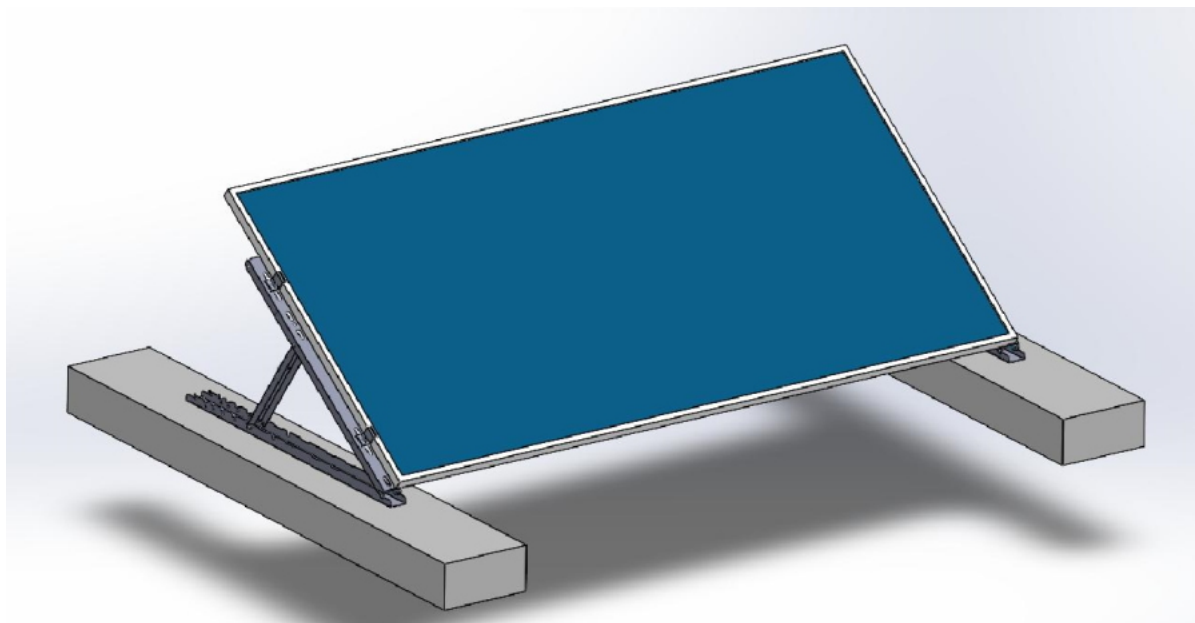

## XTEND SOLARMI SCOMP-8SA35

Cena celkem:	<b>8 339 Kč</b> <b>(bez DPH: 6 892 Kč)</b>
Běžná cena:	<b>9 173 Kč</b>
Ušetříte:	<b>834 Kč</b>
Kód zboží:	SOPGWL0332
Part No.:	SCOMP-8SA35
Záruka:	26 měs.
Stav:	Nové zboží

### Xtend Solarmi SCOMP-8SA35

Nastavitelný **systém SC pro instalaci 8 solárních panelů v řadě** na plochou střechu. **Sada tedy obsahuje 9 samotných držáků** s příslušenstvím.

- Určeno pro ploché střechy
- Nastavitelný úhel sklonu (15°, 20°, 25°, 30° nebo 35°)
- Dva způsoby upevnění: zátěžový způsob, nebo uchycení pomocí šroubů
- Lze rozšířit o další lišty SCHL1M-40 (CHL1M1-40) se spojkami SCPL-40

### ZÁKLADNÍ SPECIFIKACE

**Určení:** pro 8x solární panel 35 x 1134 mm (délka panelu je libovolná, doporučeno max. 2279 mm)

**Materiál:** eloxovaný hliník (6005-T5)

**Barva:** stříbrná - šedá