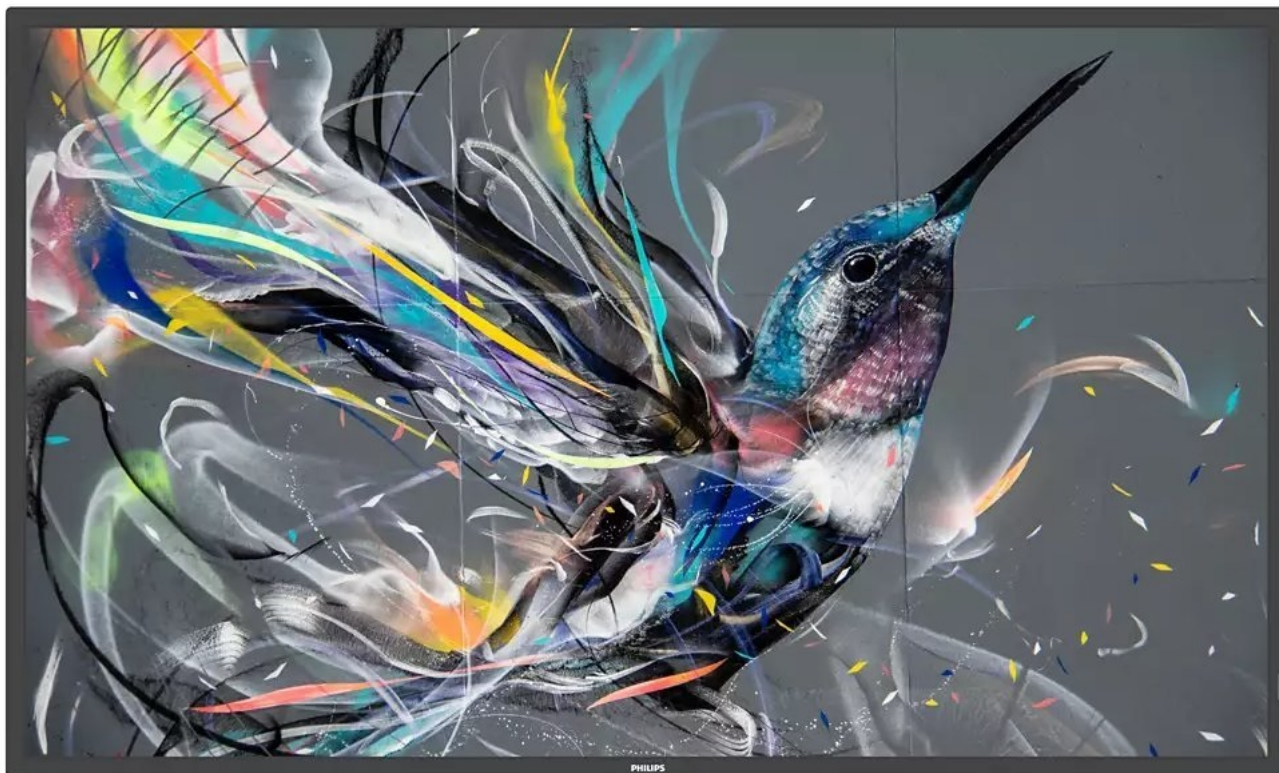

PHILIPS 43BDL3511Q 42,5"

Cena celkem:	31 851 Kč (bez DPH: 26 324 Kč)
Běžná cena:	35 037 Kč
Ušetříte:	3 185 Kč
Kód zboží:	DISPHL1004
Part No.:	43BDL3511Q/00
Záruka:	36 měs.
Stav:	Nové zboží

Popis

Philips 43BDL3511Q - 4K displej pro vaše zákazníky

Integrovaný přehrávač médií vám umožní jednoduše naplánovat přehrávání obsahu a po dokončení se zase přepne do pohotovostního režimu. Sám displej se vyznačuje ultra jemným rozlišením 4K, které vykreslí obsah ostře a do těch nejmenších detailů. **IPS panel** produkuje široké pozorovací úhly a podpoří komfortní sledování ze všech stran. Samozřejmostí je přítomnost **bohaté konektivity** pro flexibilní konektivitu. Součástí je také **dálkové ovládání** pro snadnou

obsahu.

Philips 43BDL3511Q

Panel o velikosti **42,5"** vhodný pro každodenní použití. Nabízí rozlišení **4K Ultra HD** 3840 x 2160 obrazových bodů. Kontrastní poměr činí **1200:1** a svítivost je až **400 cd/m²**. Pozorovací úhly **178° horizontálně i vertikálně** zaručí skvělou viditelnost z jakéhokoliv úhlu. Ozvučení zajišťuje dvojice integrovaných **reproduktorů** s celkovým výkonem **20 W**. Díky své konstrukci je panel schopný provozu **18 hodin denně, 7 dní v týdnu**.

Součástí balení je dálkové ovládání včetně baterií, IR a sériový kabel.

ZÁKLADNÍ SPECIFIKACE

Typ panelu: IPS

Úhlopříčka: 42,5"

Poměr stran: 16:9

Rozlišení: 3840 x 2160

Kontrastní poměr: 1200:1

Doba odezvy: 8 ms