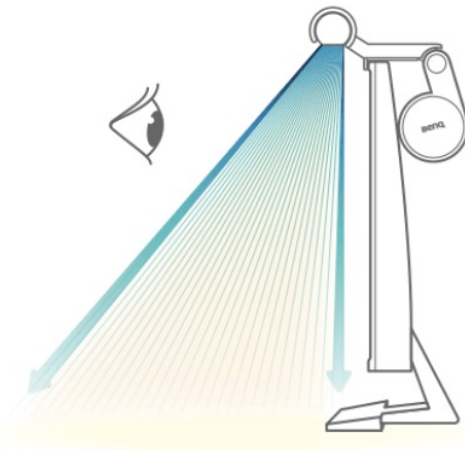

Praktická LED lampička BenQ ScreenBar WiT, kterou oceníte při práci na počítači v kanceláři i domácnosti. Vyznačuje se speciálně navrženým klipem pro rychlé a snadné uchycení na monitor. Díky umístění a **podlouhlému designu** proud světla přesně směřuje na plochu stolu před vámi a eliminuje odlesky na obrazovce. Současně nezabírá žádné místo v pracovním prostoru a snižuje námahu očí.

Tradiční lampy

Lampa pro elektronické čtení ScreenBar

Díky **vestavěnému snímači okolního světla** automaticky upravuje jas a postará se o komfortní osvětlení v dané místnosti za každých podmínek. **Lampa BenQ ScreenBar WiT** je určena zejména pro elektronické čtení, sledování PC displeje a vaše pohodlí. Kvalitní LED zdroj světla zajišťuje patřičnou péči o zrak. **Nastavitelná barevná teplota** vám umožní nastavit buď relaxační teplé světlo ideální pro odpočinek nebo čtení, či bílé světlo vhodné pro práci a zvýšené soustředění.

Nabíjení přes USB

Zapomeňte na kabely, které se zamotají a jejich hlavní funkcí je to, aby na stole překážely. Napájení lampičky **BenQ ScreenBar WiT** zajišťuje pouze port USB. **Hliníková konstrukce** disponuje **dotykovým ovládáním** na horní straně a umožňuje snadné zapnutí, nastavení jasu a barevné teploty. Okamžitě nastavíte také režim **automatického stmívání**.

BenQ ScreenBar WiT

LED lampička pro elektronické čtení se speciálně navrženým **klipem pro uchycení na monitor**. **Asymetrický optický design** osvětluje pouze stůl a nesvítí na obrazovku, čímž eliminuje nepříjemné odlesky. **Otočná konstrukce** navíc umožňuje nasměrovat světlo přesně tam, kam potřebujete. Oproti klasické lampičce tak poskytuje rovnoměrně rozptýlené osvětlení po celé vaší pracovní ploše. Pomocí **dotykového ovládání** lze snadno zapnout osvětlení a nastavit jas nebo barevnou teplotu. Lampička je také vybavena snímačem, který **automaticky reguluje jas** na základě aktuálního okolního osvětlení. K napájení lze využít jakýkoliv **USB port** a přiložený napájecí kabel.