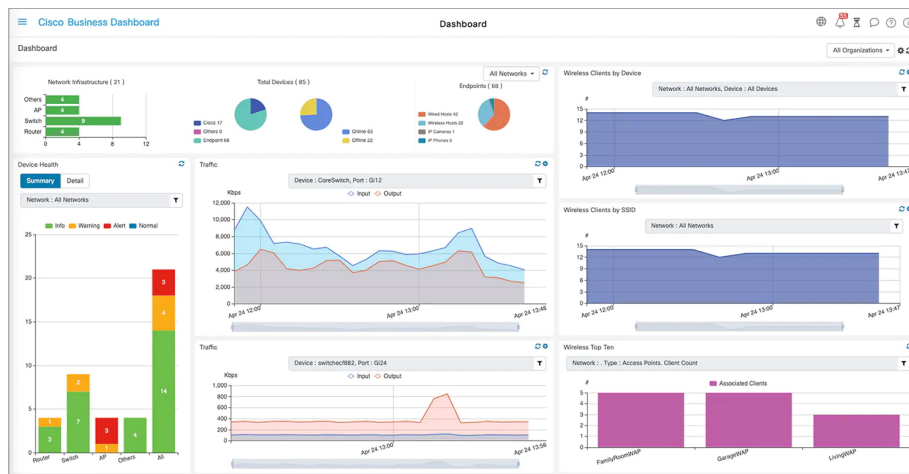

### Cisco Business CBS220-48T-4G-EU

**Spravovatelný switch nabízející 48 portů GbE RJ-45 a 4 sloty SFP** pro uplink. Přepínací kapacita switche je **104 Gbps** a rychlost směrování činí **74,38 Mpps**.

Řada Cisco Business 220 poskytuje funkce, které vám pomohou vytvořit síť podnikové třídy. Tyto funkce přinášejí řešení, které zjednodušuje provoz, zvyšuje dobu provozuschopnosti a zlepšuje spojení vaší firmy se zaměstnanci, zákazníky a dodavateli.