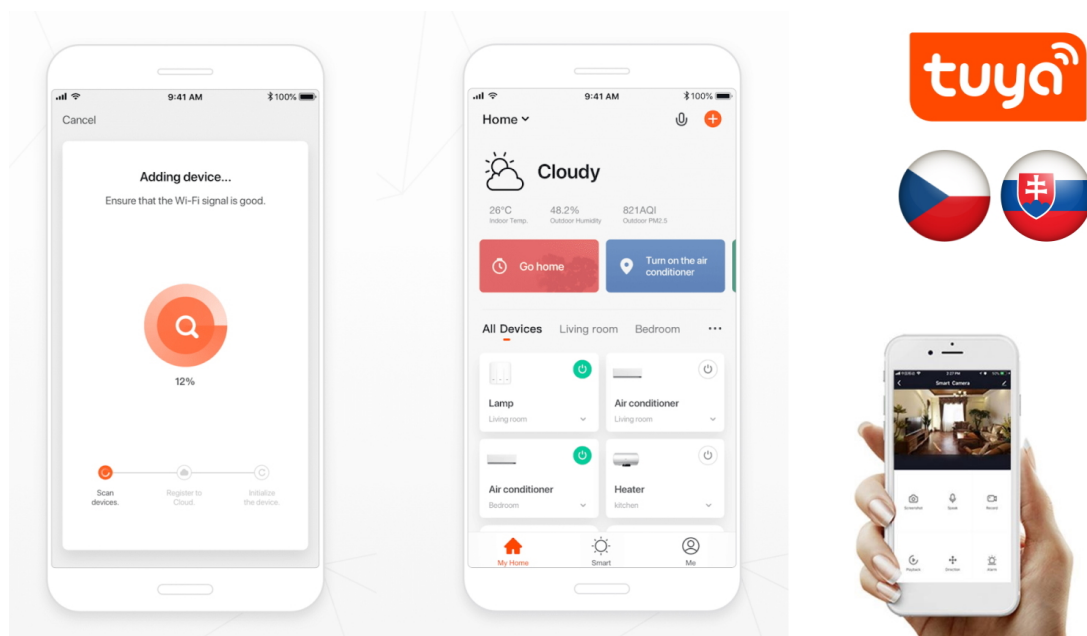

IMMAX NEO SMART MAGNETICKÝ SENZOR NA DVEŘE/OKNA

Cena celkem:	355 Kč (bez DPH: 293 Kč)
Běžná cena:	390 Kč
Ušetříte:	35 Kč
Kód zboží:	DAZIMM1026
Part No.:	07518L
Záruka:	24 měs.
Stav:	Nové zboží

Popis

IMMAX Neo Smart magnetický senzor na dveře/okna

Magnetické čidlo na okna a dveře vás upozorní na jejich otevření. V případě narušení je odesláno oznámení do chytrého telefonu či tabletu, ať už jste doma nebo na cestách. Díky aplikaci Immax NEO můžete čidlo snadno nastavit a spravovat. Napájení je realizováno jednou **CR2032** baterií, která při 10 aktivacích denně vydrží až 2 roky.

POZOR

Toto není Wi-Fi senzor, vyžaduje Immax NEO BRIDGE PRO Smart Zigbee 3.0 (07117-2), popřípadě jiný hub/bridge/gateway na platformě TUYA, který komunikuje pomocí standardu ZigBee 3.0.

ZÁKLADNÍ SPECIFIKACE

Protokol: Zigbee 3.0

Bezdrátový dosah: 30 m v otevřeném prostoru

Napájení: baterie 3 V CR2032

Rozměry: 54 x 24 x 12 mm/ 34 x 12 x 10 mm

Barva: bílá