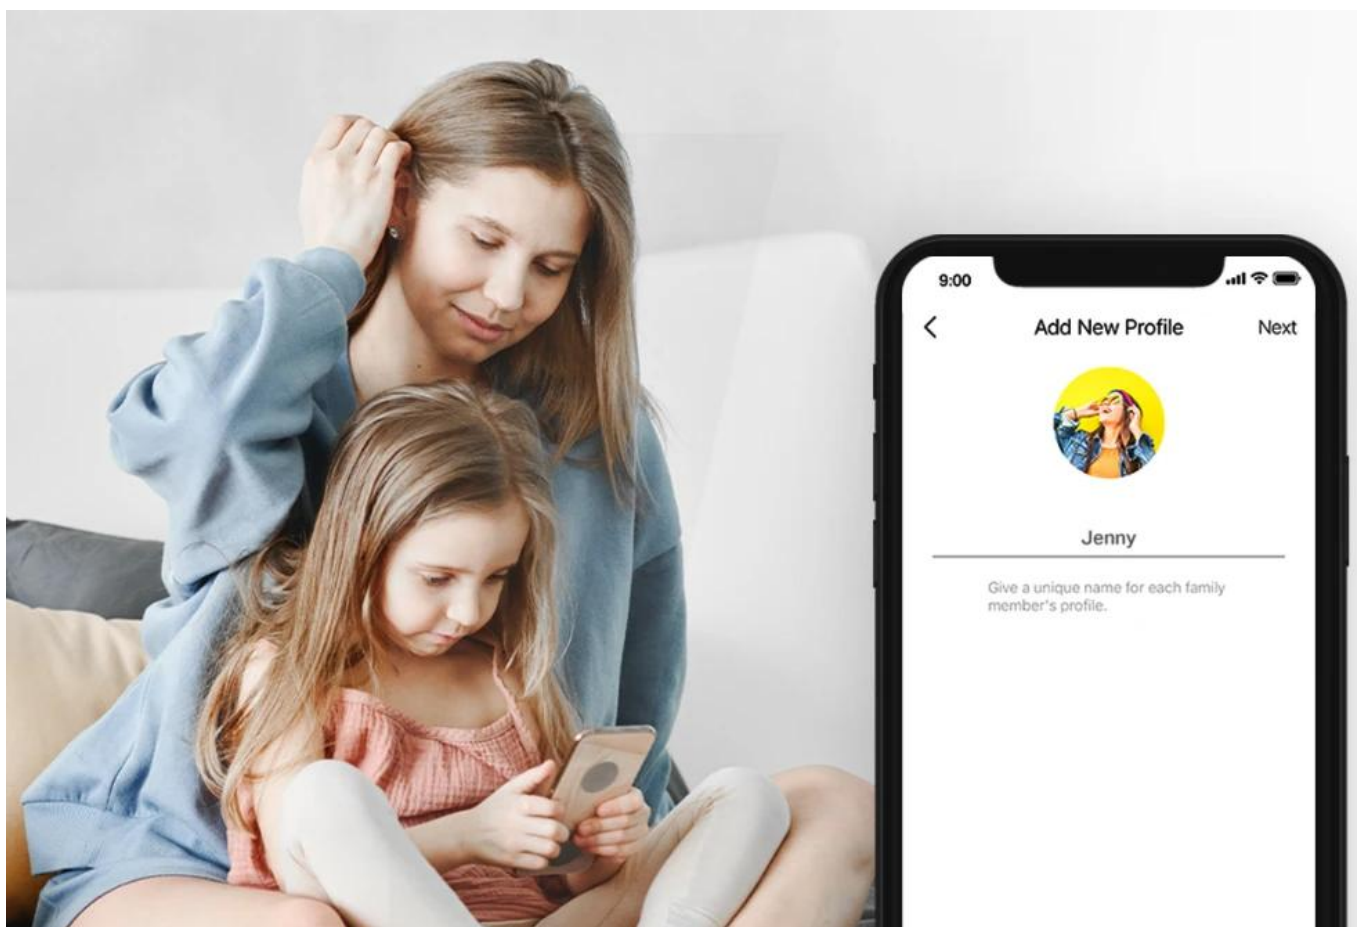

1. Najděte v krabici jednotku Halo, napájecí kabel a Ethernet kabel
2. Zapojte vaše zařízení
3. Sledujte pokyny v aplikaci MERCUSYS

- **Kontrola stavu připojených zařízení** - Přehled všech připojených zařízení
- **Technologie řízení síťového provozu QoS** - Upřednostnění důležitých zařízení
- **Síť pro hosty** - Oddělená síť pro návštěvy
- **Upozornění na připojení nového zařízení** - Bezpečnostní notifikace
- **Měsíční přehledy** - Statistiky využití sítě

Rodičovská kontrola

Mějte pod kontrolou obsah, který děti sledují na internetu, a vytvořte jim bezpečné online prostředí.

- **Tvorba uživatelských profilů** - Vytvořte profil pro každého člena rodiny a přiřadte mu zařízení
- **Omezení času stráveného na internetu** - Nastavte denní limity pro zdravé návyky v on-line prostředí
- **Blokování nevhodných webových stránek** - Kontrolujte a blokujte nevhodné stránky
- **Pozastavení připojení k internetu** - Odpojte členy rodiny od internetu pro odpočinek od virtuálního světa