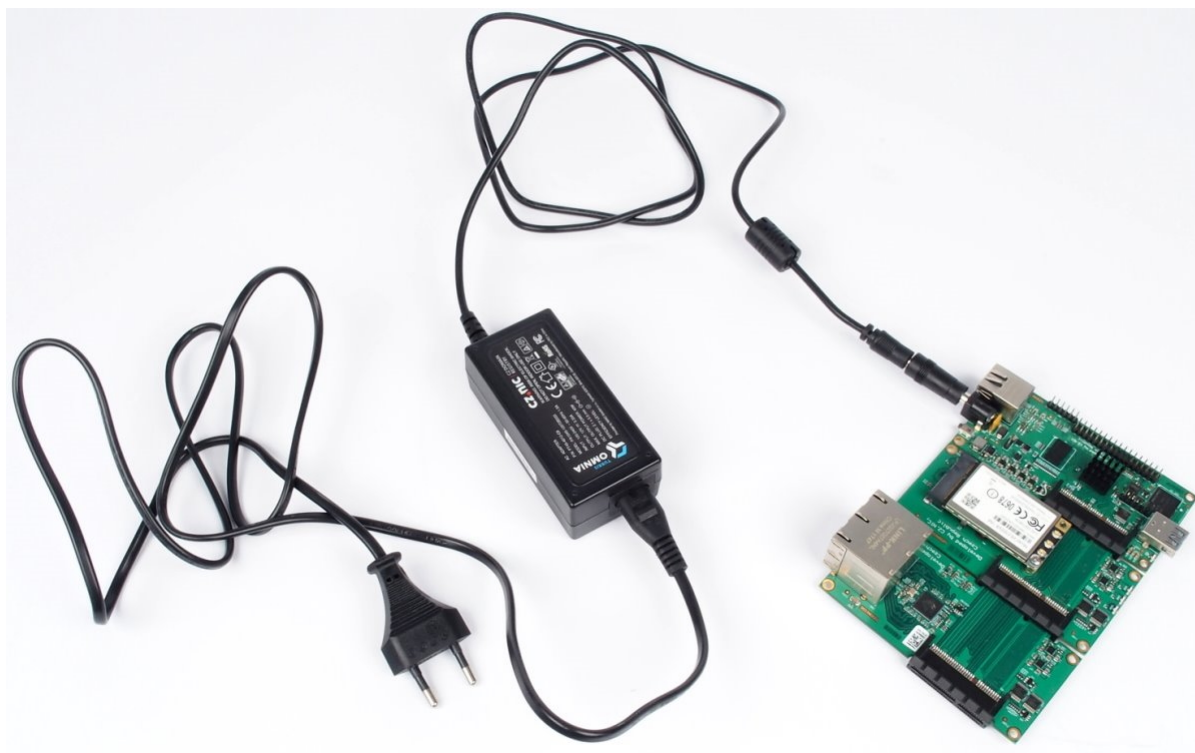

TURRIS OMNIA NAPÁJECÍ ADAPTÉR 40W

Cena celkem:	425 Kč (bez DPH: 351 Kč)
Běžná cena:	467 Kč
Ušetříte:	42 Kč
Kód zboží:	NARCZP0001
Part No.:	RTROM01-PT45-4012-C8
Záruka:	26 měs.
Stav:	Nové zboží

Popis

Turris Omnia napájecí adaptér 40 W

Náhradní napájecí adaptér se standardním **5,5 x 2,1 mm konektorem**. Je vhodný nejen **pro zařízení Turris Omnia**, ale díky výstupnímu napětí DC 12 V také pro LED pásy. Výkon zdroje je až **40 W** a maximální výstupní proud je 3,33 A.

Adaptér je dodáván bez AC kabelu. Jedná se o 2pin kabel 230V

ZÁKLADNÍ SPECIFIKACE

Výkon: 40 W

Vstupní napětí: 100-240 V

Výstupní napětí: 12 V

Proud: max. 3,33 A

Velikost konektoru: 5,5 x 2,1 mm

Barva: černá