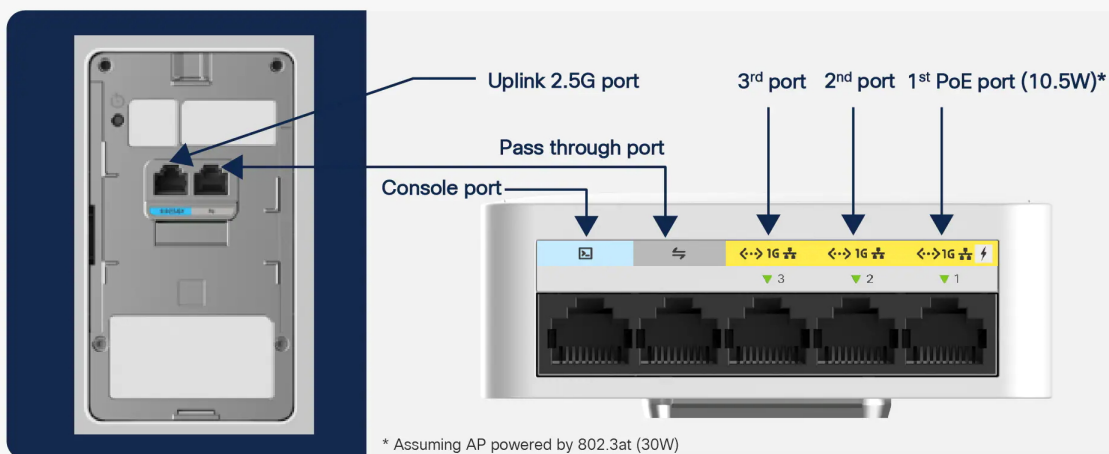

Zpásmový **Wi-Fi 6** access point založen na bezdrátové technologii **2,4 GHz a 5 GHz** standardu **802.11ax** (zpětně kompatibilní s 802.11a/b/g/n/ac). Rychlost přenášených dat činí **až 1,488 Gb/s** (kombinovaná). Pro připojení je přítomen **multi-gigabitový Ethernet RJ-45 port** (100/1000/2500) a **tři GbE RJ-45 porty**.

- Multi-gigabitový RJ-45 port (100/1000/2500 Mbps), 3x GbE RJ-45 (1. port podporuje PSE 10,5 W výstup), 1x Passthru port (2x RJ-45)
- Integrované antény + podpora 2x2 MU-MIMO a 802.11ax
- Beamforming, BSS coloring, OFDMA, TWT, MRC, 802.11 DFS, CSD, A-MPDU, A-MSDU
- Bluetooth 5.0 pro IoT využití

Řada Catalyst 9105 rozšiřuje síť založenou na intencích společnosti Cisco. Je ideální pro sítě všech velikostí, škáluje se tak, aby splňovala rostoucí požadavky internetu věcí a zároveň plně podporovala nejnovější inovace a nové technologie. Řada Catalyst 9105 je také špičkou v oblasti výkonu, zabezpečení a analytiky.

9105AXW wall plate ports

ZÁKLADNÍ SPECIFIKACE

Standard: IEEE 802.11a/b/g/n/ac/ax

Rychlost datového přenosu: až 1,488 Gb/s (80 MHz @ 5 GHz a 20 MHz @ 2,4 GHz)

Porty: 1x mGig RJ-45 (2,5 Gbps), 3x GbE RJ-45, 1x RJ-45 konzole, 1x USB 2.0, 1x PassThru port (2x RJ-45)