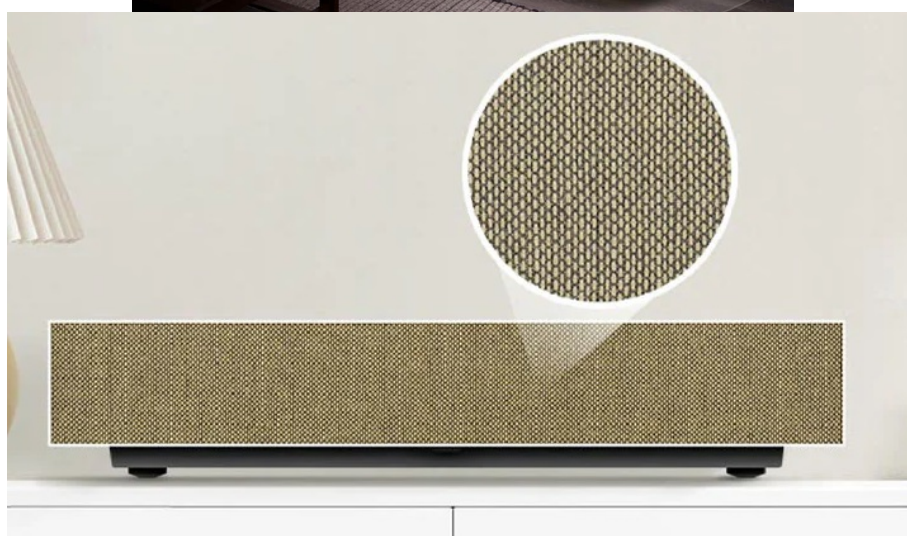

Popis**LG CineBeam HU915QE - ponořte se do promítání i za denního světla**

Laserový 4K UHD projektor LG CineBeam HU915QE, který produkuje mimořádně ostrý obraz s bohatými detaily. Vychutnejte si **až 4x vyšší rozlišení oproti Full HD** při sledování filmů, videí, pořadů nebo hraní her. **Ultra krátká projekční vzdálenost** vám umožní umístit projektor **LG CineBeam HU915QE** i do velmi malé místnosti. Jakýkoli prostor tak promění v osobní promítací sál, ve kterém si užijete obraz na **ploše 90 palců (2.2" od zdi)** nebo **až 120 palců na vzdálenost pouhých 7.2"**.

Vysoká svítivost 3700 ANSI lumenů spolu s automatickým jasem zajistí dokonalou čitelnost a viditelnost jakéhokoli žánru, ve dne i v noci. **Zabudované reproduktory s celkovým výkonem 40 W** vám zprostředkují bohatý a realistický zvuk ze všech stran. Zážitek z **prostorového audia** vás dostane přímo do centra dění. Dostupná **konektivita** podpoří rychlé a jednoduché připojení periferních zařízení, jako jsou **herní konzole, notebooky, soundbary** apod. Nechybí ani podpora bezdrátového připojení skrze rozhraní Bluetooth a **funkce Miracast pro bezdrátové zrcadlení obsahu** z kompatibilních smartphonů nebo tabletů.

LG CineBeam HU915QE

Laserový **4K UHD** projektor s rozlišením **3840 x 2160** obrazových bodů nabízí svítivost **3700 ANSI** lumenů a kontrastní poměr **2 000 000:1**. Díky korekci lichoběžníkového zkreslení můžete mít obraz přesně tam, kde potřebujete. Ozvučení zajišťují **čtyři reproduktory** s celkovým výkonem **40 W**. Vybaven je také funkcí **bezdrátového zrcadlení** ze smartphonů či tabletů podporujících Miracast. Díky technologii **Bluetooth** lze přehrávat hudbu z projektoru pomocí bezdrátových reproduktorů či sluchátek.

Barva: bílá

Hmotnost: 12,2 kg