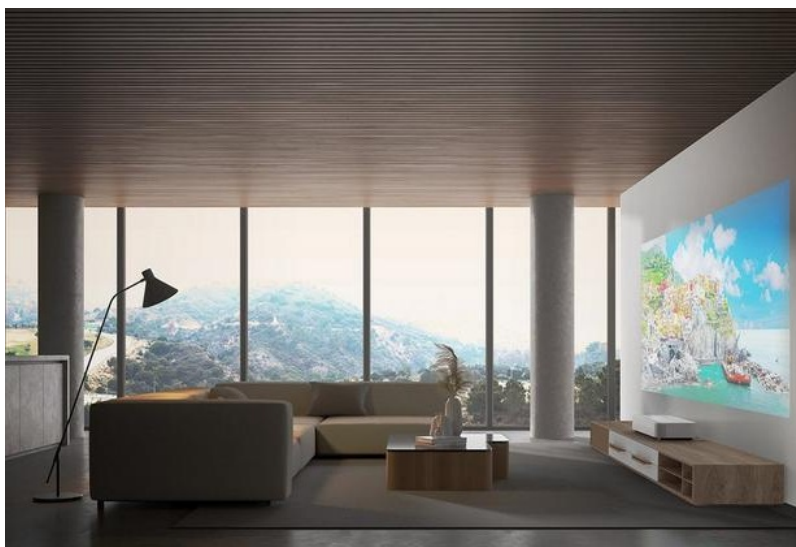

Laserový TV projektor Epson EH-LS800W vám umožní sledovat obsah na velké ploše ve **4K UHD rozlišení** na **ultra krátkou projekční vzdálenost**. Objevte nové možnosti sledování se systémem **Android TV** a na klasickou televizní obrazovku si už ani nevzpomenete. **Technologie Android TV** vám zprostředkuje množství filmových trháků a multimédií z **Google Play, Amazon Prime Video, YouTube** a dalších aplikací.

Projektor **Epson EH-LS800W** umožňuje promítání již ze vzdálenosti 2.3 cm od stěny na ploše 80 palců. Vzdálenost si můžete upravit dle svých požadavků nebo proporcí místnosti, abyste dosáhli ideálního domácího kina a promítací plochy až 150 palců. Uplatní se nejenom při sledování filmů, ale také třeba hraní her. Díky novému **hernímu režimu** se vyznačuje nízkou prodlevou a umožní komfortní gaming. **Vysoká svítivost 4000 ANSI lumenů** podporuje optimální jas, dobrou viditelnost a čitelnost i v běžně osvětleném interiéru.

Epson EH-LS800W

Laserový projektor s **ultra krátkou projekční vzdáleností**, rozlišením **4K Ultra HD**, kontrastním poměrem **2 500 000:1** a světelným výstupem **4000 ANSI lumenů**. Vysoký dynamický rozsah **HDR10** přináší skvělý vizuální dojem zvýšením kontrastního poměru. Tento projektor dokáže vytvořit promítací **plochu o úhlopříčce 80 až 150"** a díky technologii **3LCD** potlačuje efekt duhy ve scénách s rychlým pohybem. Díky funkcím posunu objektivu, digitálního zoomu a korekci lichoběžníkového zkreslení můžete mít obraz přesně tam, kde potřebujete. Funkce interpolace snímků pak zajišťuje ostřejší obraz v rychle se pohybujících scénách. Prostřednictvím funkce **Android TV** můžete snadno přehrávat obsah například z **YouTube, Amazon Prime Video** a mnoha dalších služeb. Projektor podporuje také technologii **Chromecast** pro bezdrátové sdílení obsahu z telefonu nebo počítače. Zvukový systém **Yamaha**, poskytující dynamický prostorový zvuk, se skládá ze **dvou reproduktorů** o celkovém výkonu **20 W**.