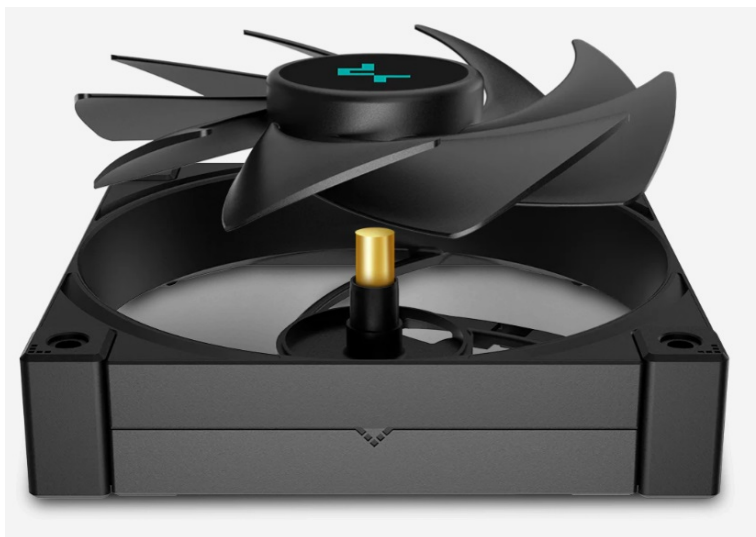

DEEPCOOL LT520

Cena celkem:	2 629 Kč (bez DPH: 2 173 Kč)
Běžná cena:	2 892 Kč
Ušetříte:	263 Kč
Kód zboží:	CHLDPC10421
Part No.:	R-LT520-BKAMNF-G-1
Záruka:	36 měs.
Stav:	Nové zboží

Popis**DEEPCOOL LT520 - drží CPU v chladu**

Vodní chladič DEEPCOOL LT520 určen pro chlazení širokého spektra **procesorů Intel i AMD**. Disponuje **výkonným čerpadlem 4. generace** s mikrokánalovou strukturou, která zajišťuje **optimální průtok chladicí kapaliny**. Dále se skládá z **3fázového hnacího motoru** nebo **měděné základny**. Díky tomu je vodní chladič pevný a stabilní i při vysoké provozní zátěži.

DEEPCOOL LT520 disponuje **dvojicí ventilátorů DeepCool FK120** s precizně vyváženým poměrem výkonu a provozní účinností. Jsou vloženy do robustního rámu a spolu s **ložisky Fluid Dynamic** zajišťují dlouhou životnost i při vysokých otáčkách a spolehlivost.

DEEPCOOL LT520

Vodní chladič určený pro chlazení široké škály procesorů. Vyznačuje se vysokou kvalitou, výkonem a spolehlivostí. Disponuje **dvěma 120 mm** velkými ventilátory a pumpou s **ARGB** podsvícením. Odolné opletené hadice jsou dlouhé **410 mm** a díky dostatečně širokému průměru zaručují **plynulý průtok** chladicí kapaliny.