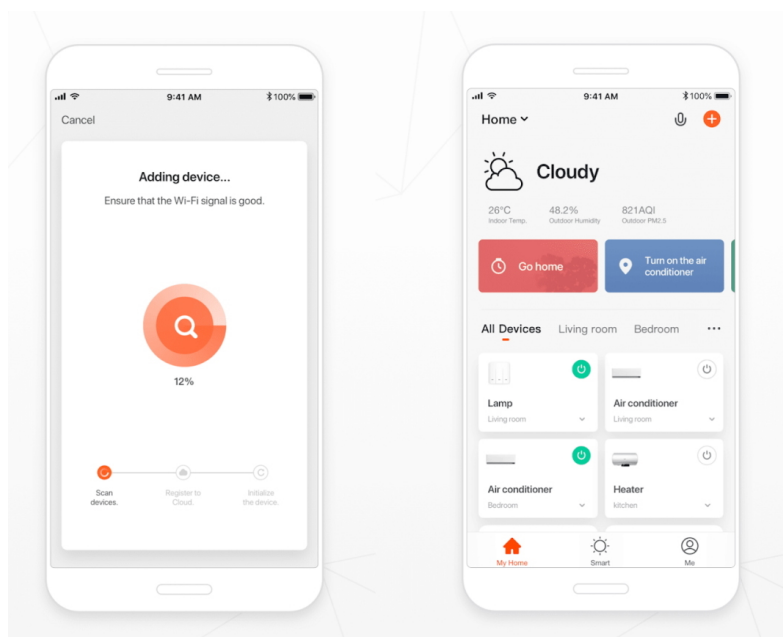

IMMAX NEO FINO 60+80CM 93W ZLATÉ

Cena celkem:	9 299 Kč (bez DPH: 7 686 Kč)
Běžná cena:	10 229 Kč
Ušetříte:	930 Kč
Kód zboží:	OSVIMM1243
Part No.:	07159-G80-60
Záruka:	36 měs.
Stav:	Nové zboží

Popis

IMMAX NEO FINO 60 + 80 cm 93 W

Designové LED závěsné stropní svítidlo ideální např. pro osvětlení jídelního stolu. Svítidlo lze propojit s chytrou bránou **IMMAX NEO** a ovládat tak celou síť domácích světelných zdrojů skrze dálkový ovladač či aplikaci v mobilním telefonu. Dálkový ovladač **Zigbee 3.0** je součástí balení. Systém je **kompatibilní s iOS, Android, Amazon Alexa, Apple Siri, Google Assistant, Tuya, Philips HUE či Somfy.**

ZÁKLADNÍ SPECIFIKACE

Příkon: 93 W

Světelný tok: 6975 lm

Barevná teplota: 2700–6500 K

Index podání barev: <86

Stmívání: ano

Minimální životnost: 50000 hodin

Materiál: kov + plast

Vstupní napětí: AC 220–230 V

Rozměry:

1. kruh: 800 × 800 mm