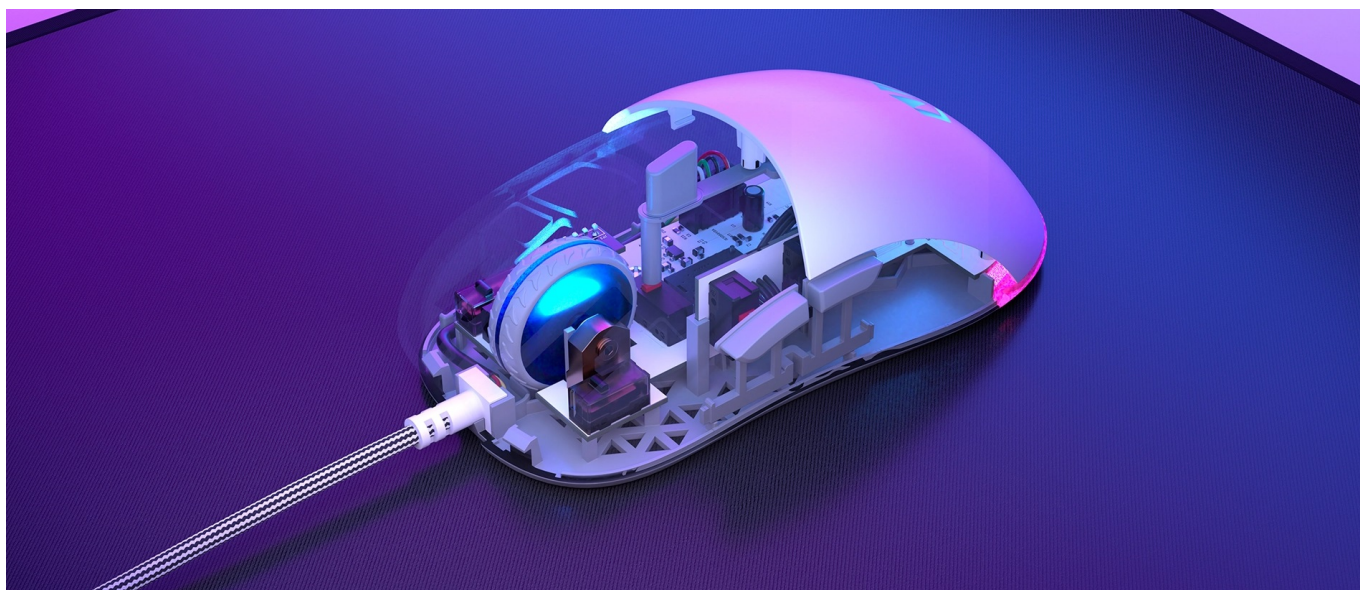

ENDORFY GEM PLUS BÍLÁ

Cena celkem:	926 Kč (bez DPH: 765 Kč)
Běžná cena:	1 019 Kč
Ušetříte:	93 Kč
Kód zboží:	MYSEND1130
Part No.:	EY6A011
Záruka:	24 měs.
Stav:	Nové zboží

Popis**Herní myš Endorfy GEM Plus OWH - registruje každý pohyb**

Herní myš Endorfy GEM Plus OWH v lehké konstrukci je vždy připravena do akce. Dosahuje **nízké hmotnosti pouhých 67 g** a klouže přesně a plynule v každé situaci – od míření sniperkou až po rychlé pohyby ve zběsilých střílečkách nebo real-time strategiích. Pro tyto účely je myš **Endorfy GEM Plus OWH** osazena výkonným **senzorem Pixart PAW3370**, který podporuje **rozlišení až 19000 dpi**.

Mikrospínače Kailh GM 8.0 se vyznačují mimořádnou rychlostí a drží s vámi krok i v té nejvyhrocenější akci. Díky designu s **texturou po bočních stranách** se myš pohodlně a pevně drží, takže se můžete rozhodovat opravdu v rámci okamžiku. Rychlé a jednoduché připojení zajišťuje 1.8 metrů dlouhý kabel zakončený **USB konektorem**.

Endorfy GEM Plus

Lehká herní myš disponující **6 programovatelnými tlačítky** a vysoce přesným **optickým senzorem Pixart PAW3370** s rozlišením **až 19000 dpi**. Textura bočních stran zajišťuje pevnější uchopení myši a tím zlepšuje celkovou ovladatelnost. Herní design doplňuje **adresovatelné RGB podsvícení**. Kvalitní spínače **Kailh GM 8.0** vydrží více než **80 milionů kliků**. Připojení je realizováno skrze opletený **USB kabel** o délce 1,8 m.