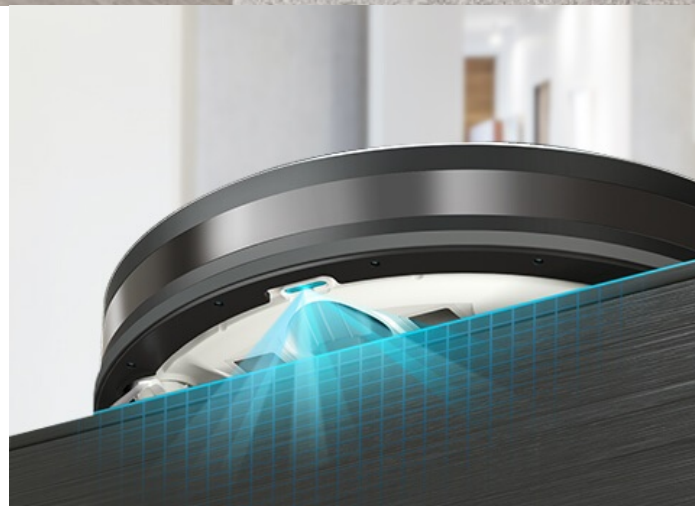

Robotický vysavač TP-Link Tapo RV10 Plus pro vysávání a vytírání, se kterým uklidíte rychle a bez námahy. **Sáček na prach o objemu 4 litry** se po dokončení úklidu automaticky vyprázdní a vy máte klid až 70 dní, kdy si nemusíte špinit ruce. **Disponuje 4 režimy sání**, takže se přizpůsobí různým druhům úklidu. Pracuje tiše, rychle nebo se do úklidu pustí s maximální možnou silou. Díky funkci plánování dráhy máte jistotu, že nevynechá žádné důležité místo.

Pro optimální orientaci v prostoru disponuje řadou senzorů. Díky **nízké konstrukci** se dostane i do hůře dostupných míst a spolehlivě vysaje i pod křeslem nebo domácí knihovnou. Jednoduché nastavení a ovládání zvládnete pomocí **aplikace Tapo**. Součástí vysavače je rovněž praktický mop, který je ideální na čištění a vytírání podlah. Při přechodu na koberec navíc sám automaticky zvýší výkon, aby bylo zajištěno patřičné hloubkové čištění. **HEPA filtr zachytí 99.9 % alergenů** pro dokonale čistou domácnost.

Součástí balení je **chytrá nabíjecí stanice s automatickým vyprazdňováním**. Konstrukce se vyznačuje zadním sacím potrubím, které je o téměř 45 % kratší v porovnání s jinými modely a díky vysokému sacímu výkonu se nabíjecí stanice vyprázdní během okamžiku a beze zbytků nečistot v zásobníku nebo na podlaze. Samozřejmostí je **tichý provoz a v režimu „Nerušit“** si dopřejete klidný spánek.

Plovoucí vstup sání

přiléhá těsně k podlaze, aby se vysál prach i z mezer.

Odnímatelný hlavní kartáč

usnadňuje čištění zachycených vlasů či chlupů a zjednodušuje údržbu.