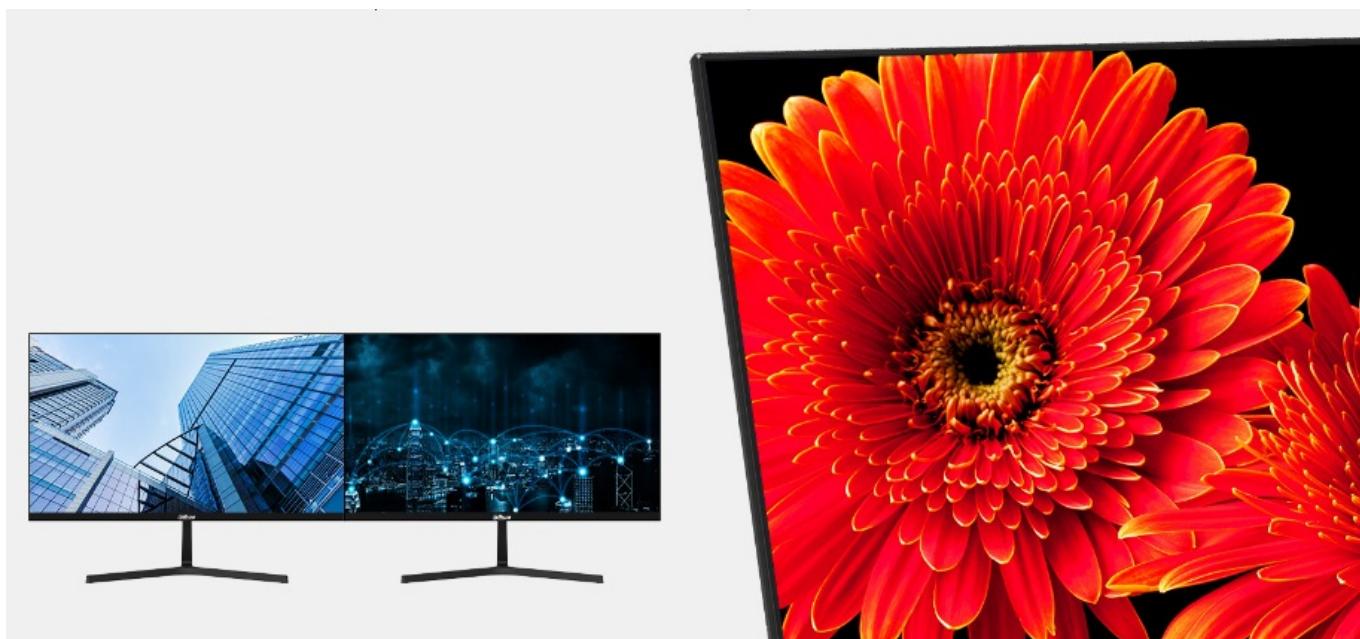

Pracovní monitor Dahua LM24-B200S do každé firemní nebo domácí kanceláře. Vaši počítačovou sestavu doplní o **24palcový displej**, na kterém přehledně a detailně zobrazíte tabulky, dokumenty, PC aplikace nebo internetové stránky. Díky **Full HD rozlišení** a zabudovaným **reproduktorům** je také vhodný pro sledování a přehrávání běžných multimédií, jako jsou filmy, videa nebo hudba.

VA panel pomáhá zobrazit obsah v živých barvách a s vysokým kontrastem. Spolu se **širokými pozorovacími úhly** můžete pohodlně vnímat obsah při pohledu ze stran. Moderní **režim Anti-blue light** má výrazný podíl na ochraně vašich očí. Tento filtr vám umožní manuálně nastavit teplé světlo, a tak **ochránit oči před škodlivým modrým světlem** při dlouhodobém sledování displeje.

Klíčové přednosti

- VA panel s Full HD rozlišením a poměrem stran 16 : 9
- Extra široké pozorovací úhly 178°/178° pro dokonalý obraz z každého úhlu

- Vysoký kontrastní poměr 3000 : 1 zajišťující hluboké černé a jasné bílé tóny
- Technologie ochrany zraku proti modrému světlu
- Obnovovací frekvence až 75 Hz pro plynulejší obraz
- Nízká spotřeba energie a dlouhá životnost
- Univerzální konektivita včetně HDMI a VGA
- Vestavěné reproduktory 2× 1 W pro základní audio požitky
- Ultra tenký rámeček pro elegantní vzhled a kovový podstavec

Základní specifikace

Displej: 23,8" VA panel

Rozlišení: 1920 × 1080 (Full HD)

Poměr stran: 16 : 9

Jas: 250 cd/m²

Kontrastní poměr: 3000 : 1

Pozorovací úhly: 178°(H)/178°(V)

Doba odezvy: 5 ms