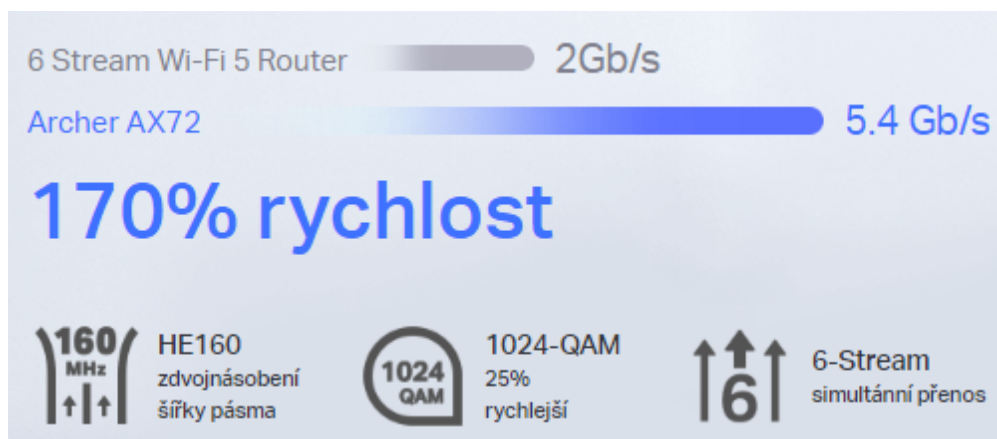

Router pracující v pásmech **2,4 a 5 GHz** s podporou standardů **802.11a/b/g/n/ac/ax**. Archer AX Pro je vybaven nejnovější bezdrátovou technologií **Wi-Fi 6**, která přináší vyšší rychlost, větší kapacitu a snížené přetížení sítě. V pásmu 2,4 GHz dosahuje přenosových rychlostí **až 574 Mbit/s** a v pásmu 5 GHz **až 4804 Mbit/s**. Technologie **Beamforming** a 6 antén s vysokým ziskem se spojí a vytvoří silný a spolehlivý Wi-Fi signál v celé domácnosti, poskytují hladké a stabilní připojení pro každého klienta. Pro snadné nastavení a použití lze využít **mobilní aplikaci Tether** nebo webové rozhraní.

- **Gigabit Wi-Fi pro 8K streamování** - 5400 Mb/s WiFi pro rychlejší procházení, streamování a stahování, to vše současně.
- **Plně vybavená Wi-Fi 6** - Je vybavena špičkovou strukturou 4T4R a HE160 v pásmu 5 GHz, která umožňuje ultrarychlé připojení 4,8 Gb/s.
- **Připojí 100+ zařízení** - Podporuje MU-MIMO a OFDMA pro snížení přetížení a zčtyřnásobení průměrné propustnosti.
- **Široké pokrytí** - 6x antény a Beamforming zajišťují široké pokrytí.
- **HomeShield** - prémiové bezpečnostní služby TP-Link udržují vaši domácí síť v bezpečí díky špičkovým funkcím pro ochranu sítě a internetu věcí.
- **Více větracích otvorů, méně tepla** - Vylepšená oblast větracích otvorů umožňuje ještě lepší výkon.
- **USB Sharing** - 1x port USB 3.0 umožňuje snadné sdílení médií a budování privátního cloudu.
- **Snadné nastavení** - Nastavte router během několika minut pomocí aplikace Tether.