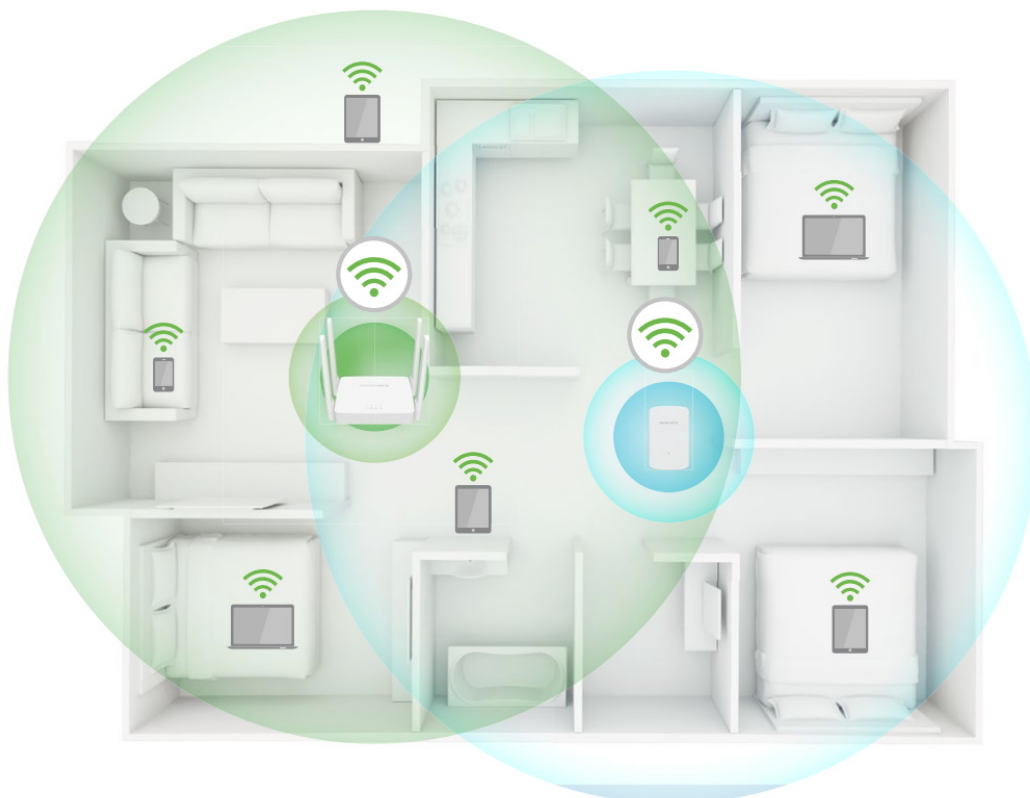

**Dvoupásmová síť Wi-Fi AC750**

Dvoupásmová jednotka ME20 umožňuje současně připojit větší počet zařízení. Pásmo 2,4 GHz je vhodné pro vyřizování e-mailů a procházení webových stránek, zatímco pásmo 5 GHz pro hraní on-line her a streamování HD videí.

Adaptivní výběr cesty připojení

Jednotka ME20 zajistí, že vaše síť vždy poběží tou nejvyšší rychlostí, neboť inteligentně vybírá nejrychlejší dostupnou cestu připojení k routeru a pásmo přenosu dat.

Snadné nastavení za několik sekund

Stiskněte tlačítko WPS na routeru a tlačítko WPS na extenderu signálu a rozšířte dosah Wi-Fi sítě za několik sekund.

Chytrý indikátor signálu

Barevný LED indikátor vám pomůže najít správné umístění extenderu signálu, aby bylo Wi-Fi pokrytí co nejlepší.

Vestavěný režim přístupového bodu

ME20 je více než extender signálu Wi-Fi sítě. Pokud využíváte kabelovou síť, připojte kabelové internetové připojení k jednotce ME20 pomocí ethernetového kabelu a proměňte ji na dvoupásmový Wi-Fi přístupový bod.