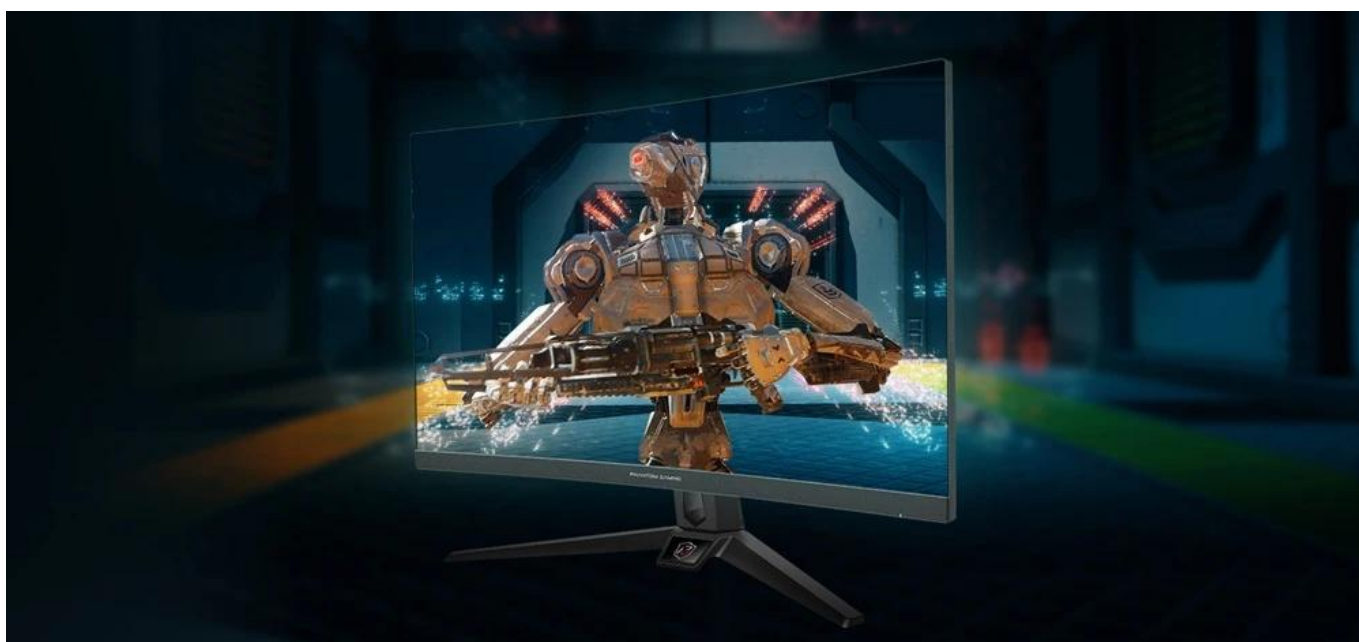

Herní monitor ASRock PG27F15RS1A, se kterým si gamingové zážitky užijete plynule a bez kompromisů. Vyznačuje se rychlou **obnovovací frekvencí 240 Hz** a **nízkou odezvou 1 ms** při každém pohybu. Díky tomu se postará o obraz bez rozmazání a vaši výhodu v akčních hrách, střílečkách a dalších žánrech, ve kterých je rychlost na prvním místě.

Displej s úhlopříčkou 27 palců poskytuje komfortní plochu pro zobrazení herních scénérií, ale také filmů, videí a dalšího digitálního obsahu. Navíc díky zakřivenému designu podporuje maximální komfortní sledování. **Full HD rozlišení** produkuje ostrý obraz a potřebné detaily. **VA panel** nabízí výraznější barvy, hlubší černou a vylepšený kontrast.

Monitor ASRock PG27F15RS1A disponuje **technologíí Adaptive-Sync**, která potlačuje nechtěné sekání a trhání obrazu v akčních hrách. Součástí výbavy jsou rovněž integrované reproduktory, které zajistí plnohodnotné ozvučení multimediálního obsahu.

Součástí balení je HDMI a DisplayPort kabel.

ZÁKLADNÍ SPECIFIKACE

Typ panelu: VA

Úhlopříčka: 27"

Poměr stran: 16:9

Rozlišení: 1920 x 1080

Kontrastní poměr: 3000:1

Doba odezvy: 1 ms