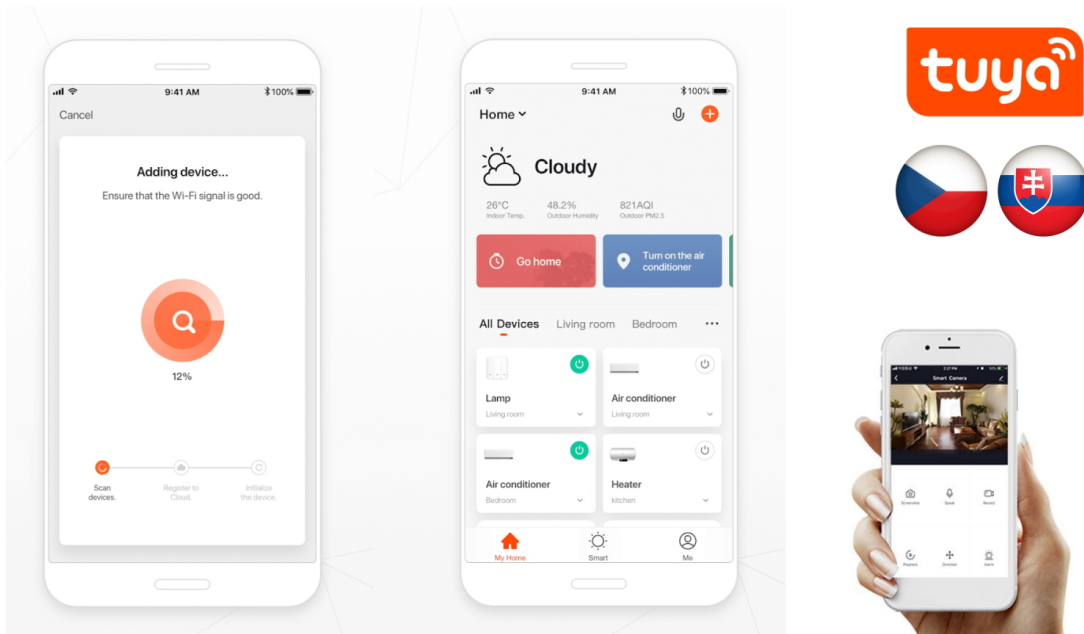

IMMAX NEO LITE SMART VNITŘNÍ ZÁSUVKA V2 TYP E 3KS

Cena celkem:	809 Kč
	(bez DPH: 669 Kč)
Běžná cena:	890 Kč
Ušetříte:	81 Kč
Kód zboží:	DAZIMM1031
Part No.:	07762C
Záruka:	24 měs.
Stav:	Nové zboží

Popis

IMMAX NEO LITE Smart vnitřní zásuvka v2 typ E 3 ks

Chytrá Wi-Fi zásuvka je navržena k **ovládání elektrických spotřebičů** odkudkoliv přes internet. Můžete tak automatizovat zapínání spotřebičů či sledovat **spotřebu energie**. Zásuvku lze ovládat skrze bezplatnou aplikaci **IMMAX NEO PRO**, která je kompatibilní se systémy **TUYA**, SmartThings, Lidl a podporuje hlasové ovládání pomocí Google Assistant, Amazon Alexa a Apple Siri.

Balení obsahuje **3 chytré zásuvky**.

ZÁKLADNÍ SPECIFIKACE

Počet zástrček: 1

Frekvenční rozsah: 2400-2483,5 MHz

Napájecí napětí: 230 V / 16 A

Max. výkon: 3680 W

Hlasová podpora: Google Assistant, Amazon Alexa, Apple Siri

Rozměry: 75 x 55 x 55 mm

Barva: bílá