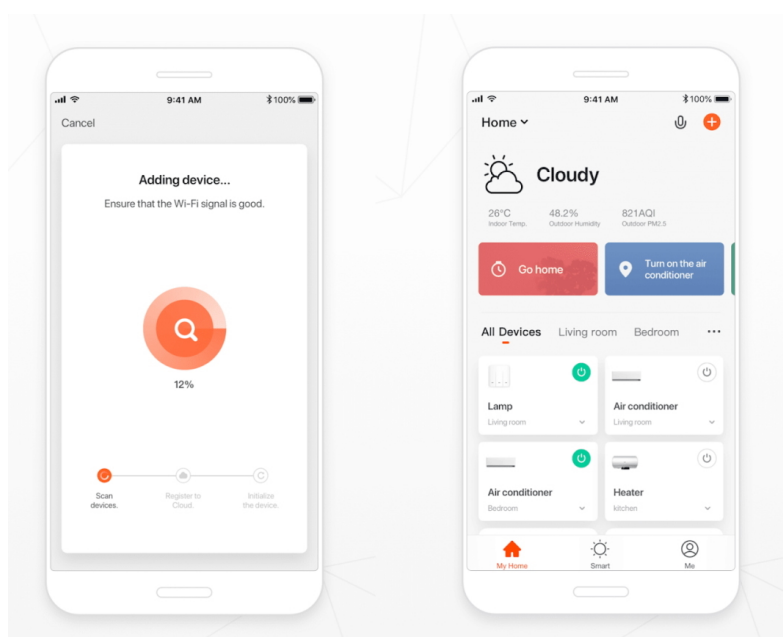

**IMMAX NEO LITE BUBBLES NÁSTĚNNÉ**

Cena celkem:	<b>1 963 Kč</b> <b>(bez DPH: 1 622 Kč)</b>
Běžná cena:	<b>2 159 Kč</b>
Ušetříte:	<b>196 Kč</b>
Kód zboží:	OSVIMM1252
Part No.:	07907L
Záruka:	24 měsíců/6 měs. akku
Stav:	Nové zboží

**Popis****IMMAX NEO LITE BUBBLES nástěnné**

Chytré nástěnné solární svítidlo poskytne orientační osvětlení např. kolem chodníků na zahradě a zpříjemní tak večerní přístup k domu. Napájení je řešeno **ze solárního panelu**, který nabíjí integrovanou baterii o kapacitě **4000 mAh**. Svítidlo je odolné vůči vodě i ostatním přírodním podmínkám dle certifikace **IP54**.

Po připojení k **aplikaci IMMAX NEO PRO** lze svítidlo ovládat na dálku.

**Upozornění:** Pro vzdálenou správu a využití všech Smart funkcí je zapotřebí umístit v dosahu svítidla bránu např: Immax NEO MULTI BRIDGE PRO Smart Zigbee 3.0, BT v3 (není součástí balení).

## ZÁKLADNÍ SPECIFIKACE

**Počet SMD čipů:** 76

**Výkon solárního panelu:** 3,7 W

**Napájení:** vestavěná baterie 4000 mAh, 3,7 V

**Senzor pohybu:** ne

**Stupeň krytí:** IP54

**Barva světla:** 3000-3500 K + 6000-6500K + RGB