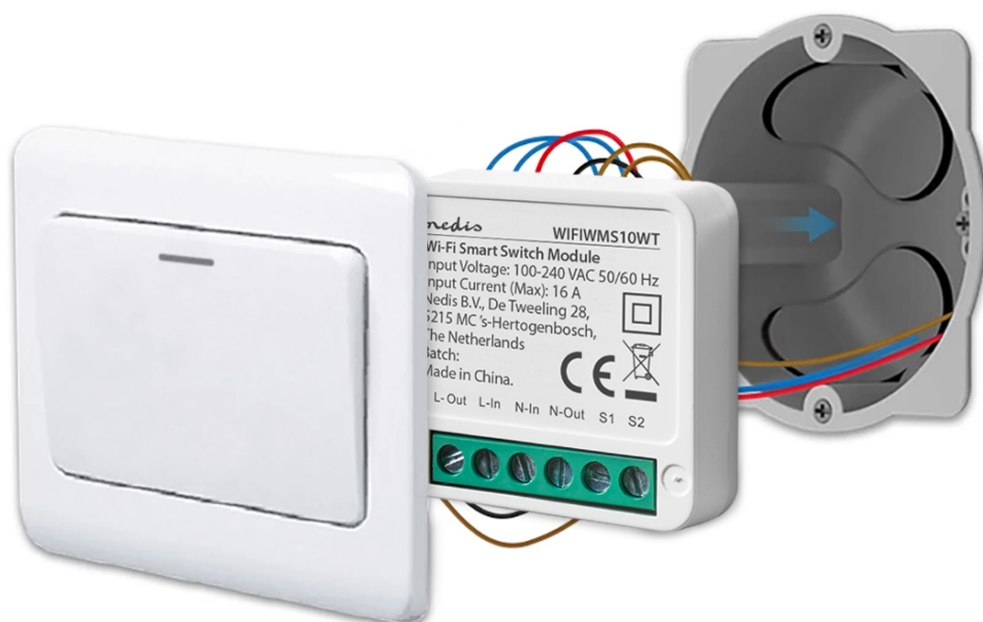

## NEDIS WIFIWMS10WT

Cena celkem:	<b>438 Kč</b> <b>(bez DPH: 362 Kč)</b>
Běžná cena:	<b>482 Kč</b>
Ušetříte:	<b>44 Kč</b>
Kód zboží:	ELINED1030
Part No.:	WIFIWMS10WT
Záruka:	24 měs.
Stav:	Nové zboží

### Nedis WIFIWMS10WT

Chytrý spínač umožňuje přidat vzdálené přepínání, programování a hlasové ovládání (v kombinaci s asistenty Google Assistant nebo Amazon Alexa) ke stávajícím světům. Proměňte svá stávající světla na chytrá bez nutnosti deaktivace tradičního vypínače a ovládejte je vzdáleně pomocí smartphonu, ať jste kdekoli. Malé rozměry umožňují namontovat modul do stávajícího rozvaděče, za jakoukoli skříň nebo nad libovolný stropní podhled.

**Upozornění:** Vždy je nutný neutrální vodič pro napájení přepínacího modulu.

Spínač lze spárovat s jinými produkty rodiny **Nedis SmartLife** a vytvořit tak inteligentní domácnost.