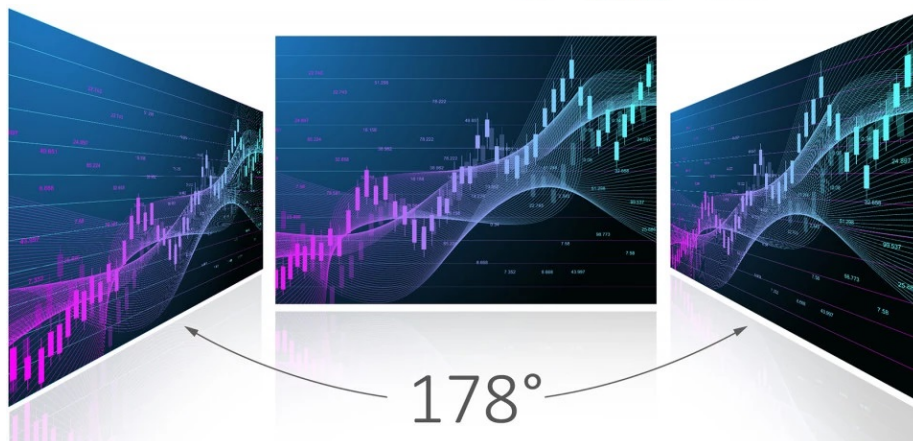

Popis

ViewSonic VG2756-4K - dokovací 4K monitor s ochranou očí

Monitor ViewSonic VG2756-4K s dokovací stanicí doplní váš PC systém v kanceláři nebo domácnosti o prostorný 27" displej s vysokým 4K rozlišením. Díky tomu produkuje ostrý obraz plný barev a tabulky, dokumenty, aplikace i multimediální obsah vám zprostředkuje úhledně a na dostatečně velké ploše. **Integrovaná dokovací stanice** přináší pokročilé možnosti připojení, mezi nimiž nechybí podpora **RJ45 a USB-C**. Díky tomu získáte jednoduchý přístup k internetu nebo můžete nabíjet notebook, přenášet data, obraz i zvuk pomocí jediného kabelu.

Samozřejmostí je připojení k různým periferiím, jako jsou tiskárny, skenery nebo externí pevné disky. **Displej s ultra jemným 4K UHD rozlišením** poskytuje 4× více pixelů než Full HD. Díky tomu produkuje ostrý obraz vykreslený do nejmenších detailů a je ideální pro profesionální práci s vizuálním obsahem, grafikou, editační činnost, práci s náročným grafickým softwarem apod. **Dvojice portů HDMI** přináší flexibilitu připojení a umožňuje připojit herní konzole, Blu-ray přehrávače, fotoaparáty, notebooky a další zařízení.

ViewSonic VG2756-4K

LED monitor s úhlopříčkou **27"** a 4K Ultra HD rozlišením **3840 x 2160** obrazových bodů. Disponuje kontrastním poměrem **1000:1**, jasem **350 cd/m²**, dobou odezvy **5 ms** a pokrytím 100% sRGB barevné palety. Díky technologii IPS nabízí široké pozorovací úhly **178° horizontálně i vertikálně**. K dispozici jsou **dva porty USB 3.1**, ethernetový **RJ-45** port a univerzální port **USB-C**, který kromě vysokorychlostního přenosu videa a dat umožňuje napájení připojených zařízení až do 90 W. V neposlední řadě jistě potěší **vestavěné reproduktory**, výškově nastavitelný stojan a funkce **Pivot**, která umožňuje otočení obrazovky o 90°.

Součástí balení je HDMI, USB a USB-C kabel.

ZÁKLADNÍ SPECIFIKACE

Typ panelu: IPS

Úhlopříčka: 27"

Poměr stran: 16:9

Rozlišení: 3840 x 2160

Kontrastní poměr: 1000:1

Doba odezvy: 5 ms