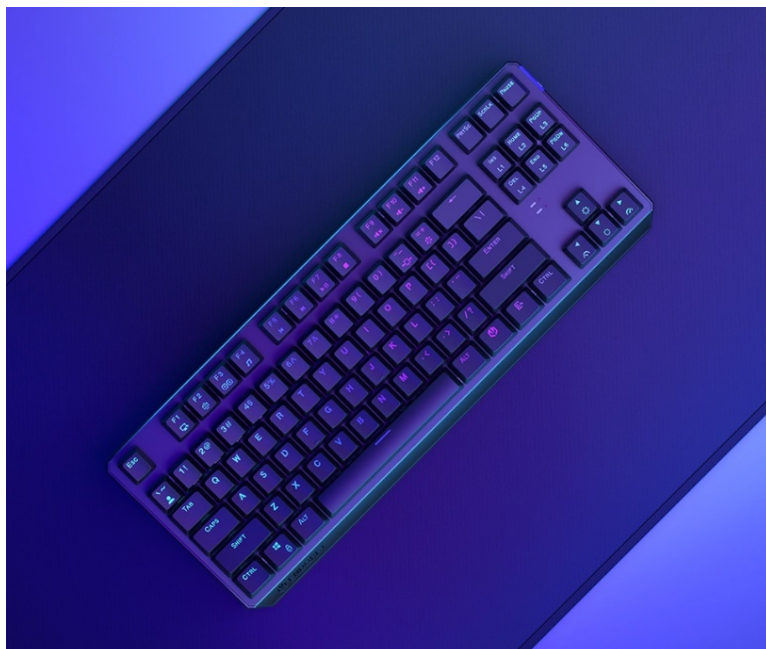

## ENDORFY THOCK TKL WIRELESS RED

|              |   |
|--------------|---|
| Cena celkem: | <b>2 052 Kč</b><br><b>(bez DPH: 1 695 Kč)</b> |
| Běžná cena:  | <b>2 257 Kč</b>                               |
| Ušetříte:    | <b>205 Kč</b>                                 |
| Kód zboží:   | KLAEND1250                                    |
| Part No.:    | EY5A080                                       |
| Záruka:      | 24 měs.                                       |
| Stav:        | Nové zboží                                    |

### Endorfy Thock TKL Wireless Red - herní klávesnice, která vám dá volnost

**Herní bezdrátová klávesnice Endorfy Thock TKL Wireless Red**, se kterou absolvujete virtuální bitvy bez omezujícího kabelu. Navíc díky **kompaktním rozměrům** šetří místo na stole, takže máte prostor pro další gamingové příslušenství nebo občerstvení. Uplatní se nejen ve hrách, ale také pracovní a kreativní činnosti. Veškeré výzvy zvládne bezdrátově od pracovního stolu i třeba z pohodlí gauče. **Klávesnice Endorfy Thock TKL Wireless Red** svou dominanci potruhuje přítomnostní **mechanických spínačů Kailh Red**, které se vyznačují enormní **životností až 70 milionů kliknutí** a **ultrarychlými reakcemi**.

Jsou ideální do situací, kde musíte bleskově reagovat, útočit, zasadit finální úder nebo dělat nejrůznější comba. Gamingová klávesnice Endorfy Thock TKL Wireless Red nabízí **3 způsoby připojení**. Kromě tradičního **kabelu** disponuje také technologií **Bluetooth** nebo **2,4GHz rozhraním** pro bezdrátovou konektivitu. Díky **robustní konstrukci** se nemusíte bát nechtěného poškrábání nebo poškození při přenášení a můžete hrát naplno a s maximální agresivitou. Stabilní pozici zajistí praktické **vyklápěcí nožky**. Samozřejmostí je podpora stylového **barevného ARGB podsvícení**.