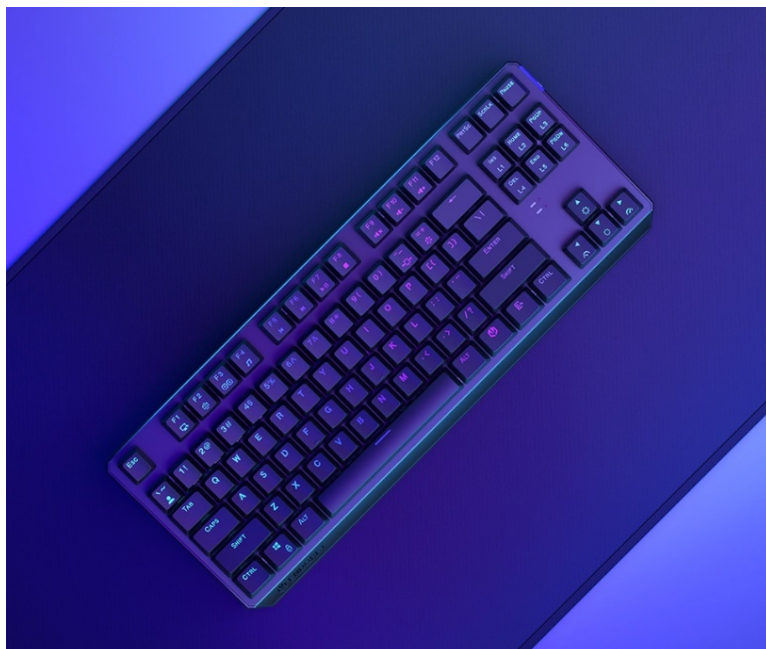

ENDORFY THOCK TKL WIRELESS RED

Cena celkem:	1 331 Kč
	(bez DPH: 1 100 Kč)
Běžná cena:	1 464 Kč
Ušetříte:	133 Kč
Kód zboží:	KLAEND12501
Part No.:	EY5C005
Záruka:	24 měs.
Stav:	Nové zboží

Popis

Endorfy Thock TKL Wireless Red - herní klávesnice, která vám dá volnost

Herní bezdrátová klávesnice Endorfy Thock TKL Wireless Red, se kterou absolvujete virtuální bitvy bez omezujícího kabelu. Navíc díky **kompaktním rozměrům** šetří místo na stole, takže máte prostor pro další gamingové příslušenství nebo občerstvení. Uplatní se nejen ve hrách, ale také pracovní a kreativní činnosti. Veškeré výzvy zvládne bezdrátově od pracovního stolu i třeba z pohodlí gauče. **Klávesnice Endorfy Thock TKL Wireless Red** svou dominanci potruhuje přítomnostní **mechanických spínačů Kailh Red**, které se vyznačují enormní **životností až 70 milionů kliknutí** a **ultrarychlými reakcemi**.

Jsou ideální do situací, kde musíte bleskově reagovat, útočit, zasadit finální úder nebo dělat nejrůznější comba. Gamingová klávesnice Endorfy Thock TKL Wireless Red nabízí **3 způsoby připojení**. Kromě tradičního **kabelu** disponuje také technologií **Bluetooth** nebo **2,4GHz rozhraním** pro bezdrátovou konektivitu. Díky **robustní konstrukci** se nemusíte bát nechtěného poškrábání nebo poškození při přenášení a můžete hrát naplno a s maximální agresivitou. Stabilní pozici zajistí praktické **vyklápěcí nožky**. Samozřejmostí je podpora stylového **barevného ARGB podsvícení**.