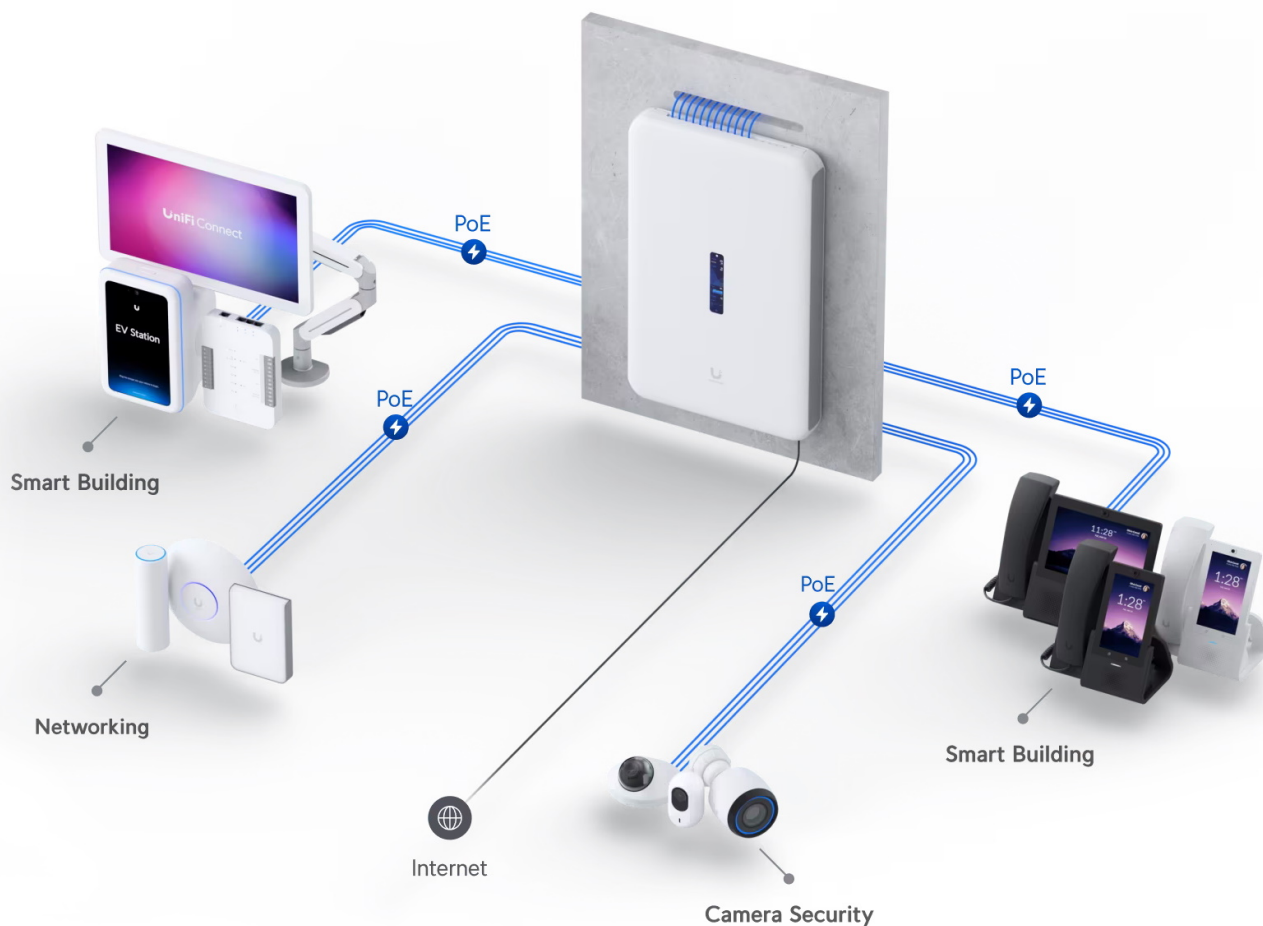

## UBIQUITI UNIFI DREAM WALL

Cena celkem:	<b>27 972 Kč</b>
	<b>(bez DPH: 23 117 Kč)</b>
Běžná cena:	<b>30 769 Kč</b>
Ušetříte:	<b>2 797 Kč</b>
Kód zboží:	NAAUBT1152
Part No.:	UDW
Záruka:	26 měs.
Stav:	Nové zboží

### Ubiquiti UniFi Dream Wall

All-in-one **UniFi OS konzole** spojuje bezpečnostní bránu, vysokorychlostní přístupový bod, síťový videorekordér (**NVR**) a gigabitový **PoE** přepínač do jednoho kompaktního zařízení, které lze snadno instalovat **na stěnu**. Pomáhá domácím i firemním majitelům hladce rozšiřovat a spravovat síť díky vysokorychlostnímu připojení se dvěma sítěmi WAN (porty **10G SFP+ a 2,5GbE RJ-45**). Integrovaný přístupový bod využívá standard **802.11ax (Wi-Fi 6)** a nabízí přenosovou rychlost (agregovaná propustnost) až **2,7 Gbps**. Díky integrovaným anténám se ziskem **6 dBi (5 GHz)** a **5,9 dBi (2,4 GHz)** poskytuje spolehlivou oboustrannou komunikaci mezi AP a více než 300 klienty.

Zařízení je vybaveno operačním systémem **UniFi OS** a poskytuje plnou kontrolu nad všemi zařízeními UniFi, včetně přístupových bodů, kamer, telefonů a čteček. Je to také konzole pro budoucnost, protože na ní bude možné spouštět všechny připravované aplikace UniFi OS.

#### Zabezpečení nové generace:

- Pravidla brány firewall zaměřená na aplikace
- Detekce hrozeb IPS/IDS na základě signatur
- Filtrování obsahu, zemí, domén a reklam
- Segmentace provozu na základě VLAN/podsítí
- Plně stavový firewall